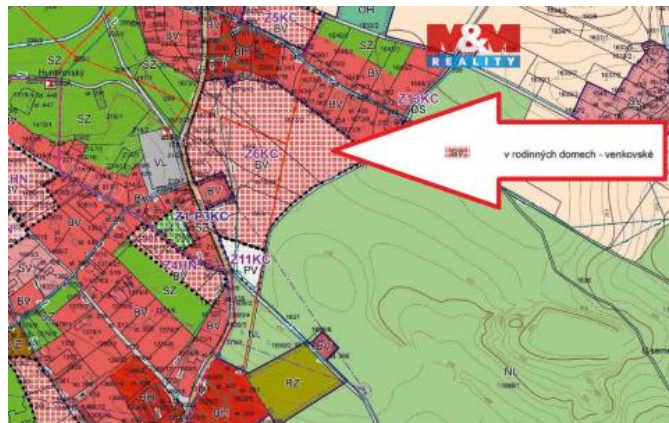

K prodeji, pozemky - stavební / komerční

Cena za nemovitost:

2 664 000 K

íslo inzerátu (ID): 4390490 Datum vydání: 07.05.2026

Lokalita:
Trutnov

Nabízíme k prodeji pozemek k bydlení o výměře 1 110 m² na okraji obce Kocléřov.
Rovinatý, ve velmi dobrém stavu, plně zásilovaný a oplocený, s příjezdovou cestou a výbornou dostupností.
Ideální parcela pro výstavbu rodinného domu.
S financováním vám rádi pomůžeme.
Pro více informací a prohlídku nás kontaktujte.

ID inzerátu ESO:	4390490
Inzerát aktualizován:	07.05.2026
Inzerát vydán:	12.03.2026
ID zakázky v RK:	900933476
Stav:	Velmi dobrý
Vlastnictví:	Osobní
Plocha pozemku:	1110 m ²
Kód zakázky:	933476

KONTAKTNÍ ÚDAJE: