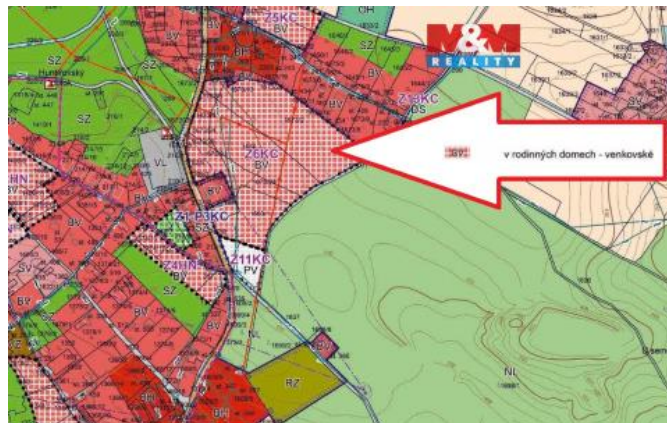

K prodeji, pozemky - stavební / komerční

Cena za nemovitost:

0 K

íslo inzerátu (ID): **4390488** Datum vydání: **22.04.2026**

Lokalita:
Trutnov

Nabízíme k prodeji pozemek k bydlení o výměře 1 335 m² na okraji obce Kocléřov.
Rovinatý, ve velmi dobrém stavu, plně zastavěný a oplocený, s příjezdovou cestou a výbornou dostupností.
Ideální parcela pro výstavbu rodinného domu.
S financováním vám rádi pomůžeme.
Pro více informací a prohlídku nás kontaktujte.

| | |
|-----------------------|---------------------|
| ID inzerátu ESO: | 4390488 |
| Inzerát aktualizován: | 22.04.2026 |
| Inzerát vydán: | 12.03.2026 |
| ID zakázky v RK: | 900933477 |
| Stav: | Velmi dobrý |
| Vlastnictví: | Osobní |
| Plocha pozemku: | 1335 m ² |
| Kód zakázky: | 933477 |