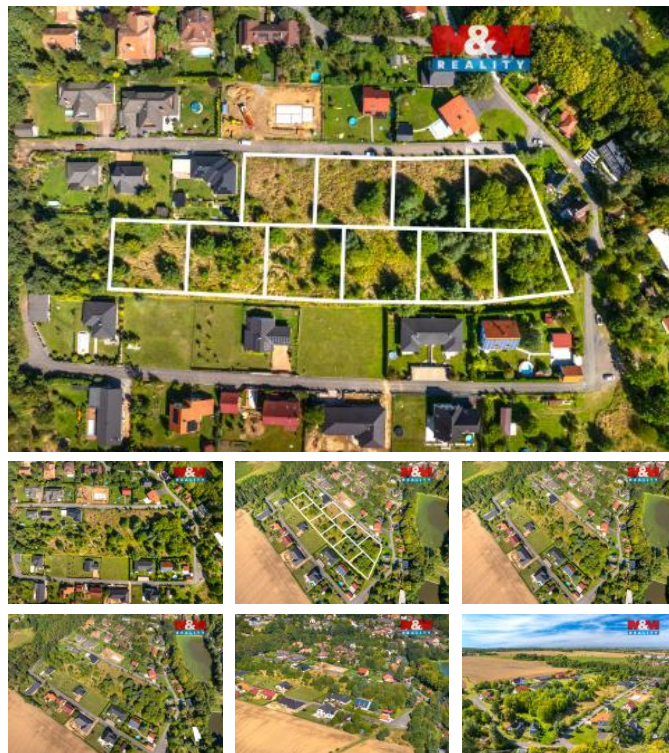

K prodeji, pozemky - stavební / komerční

Cena za nemovitost:

12 000 000 K

Íslo inzerátu (ID): **4389543** Datum vydání: **07.05.2026**

Lokalita:
Praha-východ

Nabízíme k prodeji atraktivní pozemek o velikosti 1000m² v obci B ezí, na adrese Vínová, vhodný pro výstavbu rodinného domu. Pozemek se nachází v příjemné lokalitě, která nabízí klidné bydlení s dobrou dostupností a potenciál pro realizaci vlastního výšného domova.

Pro více informací nebo domluvení prohlídky nás neváhejte kontaktovat.

ID inzerátu ESO:	4389543
Inzerát aktualizován:	07.05.2026
Inzerát vydán:	11.03.2026
ID zakázky v RK:	900935485
Stav:	Velmi dobrý
Vlastnictví:	Osobní
Plocha pozemku:	1000 m ²
Kód zakázky:	935485