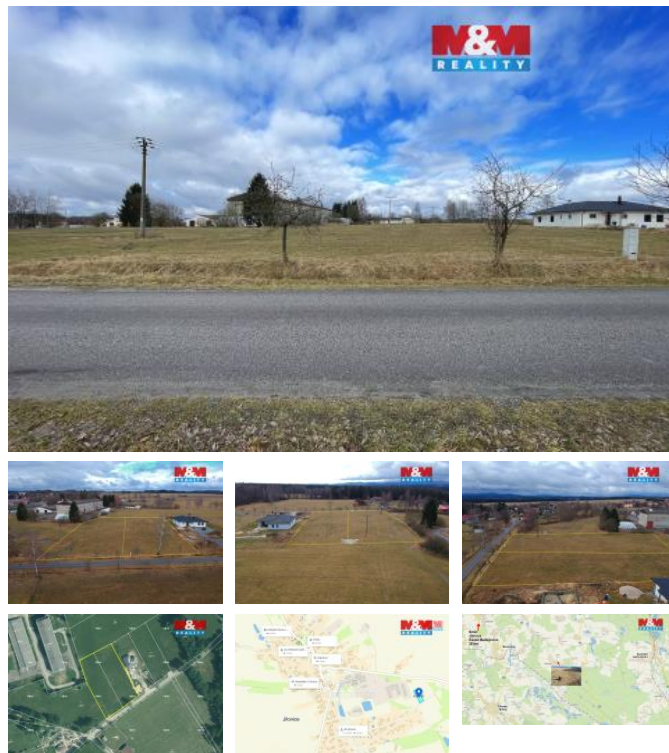

K prodeji, pozemky - stavební / komerční

Cena za nemovitost:

6 800 000 K

Íslo inzerátu (ID): 4387117 Datum vydání: 27.04.2026

Lokalita:
eské Budjovice

Nabízíme k prodeji dva na sebe navazující pozemky v katastrálním území Jílovice u Trhových Svin, v klidné části obce. Jeden z pozemků je dle územního plánu určen k bydlení a má výměru 2 648 m², druhý pozemek o výměře 2 680 m² je vhodný například jako zahrada či sad.

Stavební pozemek je vhodný pro výstavbu rodinného domu i více domů. Lokalita nabízí příjemné a tiché prostředí s dobrou dostupností do okolních obcí.

Na pozemky je provedena elektřina a kanalizace, možnost napojení na veřejný vodovod je přes komunikaci.

Pro více informací nebo sjednání prohlídky nás neváhejte kontaktovat.

ID inzerátu ESO:	4387117
Inzerát aktualizován:	27.04.2026
Inzerát vydán:	26.02.2026
ID zakázky v RK:	900933763
Stav:	Dobrý
Vlastnictví:	Osobní
Plocha pozemku:	5328 m ²
Kód zakázky:	933763