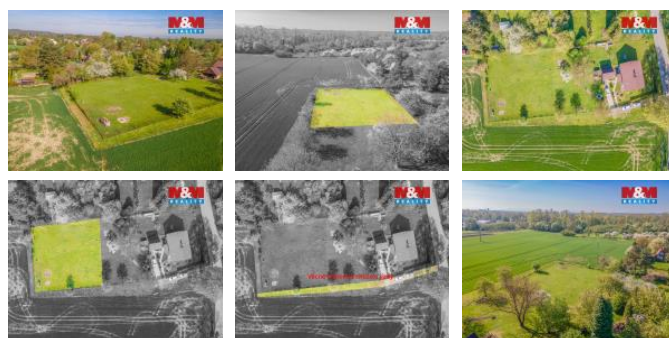

K prodeji, pozemky - stavební / komerční

Cena za nemovitost:

1 550 000 K

íslo inzerátu (ID): 4387008 Datum vydání: 27.04.2026

Lokalita:
Karviná

Prodej atraktivního stavebního pozemku o rozloze 1300m², umístěného ve vyhledávané a klidné části obce Staré Město u Karviné. Tento slunný, rovinný pozemek je ideální pro stavbu vašeho vysněného domova v harmonii s přírodou, avšak s výbornou dostupností městské infrastruktury. Pozemek je plně oplocen, s minimem sousedů v okolí, což zajišťuje maximální soukromí a klid. Přírodní scenérie a bohatá zeleň v okolí dodávají místu jedinečnou atmosféru a poskytují skvělé možnosti pro volnočasové aktivity. Stav nemovitosti je označen jako velmi dobrý, což znamená, že je pozemek v ideálním stavu pro bezproblémovou výstavbu a další užívání. Nenechte si ujít možnost vlastnit tento pozemek, který kombinuje klidné a pohodové bydlení s rychlým přístupem do centra města. Ideální pro ty, kteří hledají místo pro život v souladu s přírodou a zároveň chtějí být blízko všech městských vymožeností.

| | |
|-----------------------|---------------------|
| ID inzerátu ESO: | 4387008 |
| Inzerát aktualizován: | 27.04.2026 |
| Inzerát vydán: | 26.02.2026 |
| ID zakázky v RK: | 900934122 |
| Stav: | Velmi dobrý |
| Vlastnictví: | Osobní |
| Plocha pozemku: | 1300 m ² |
| Kód zakázky: | 934122 |