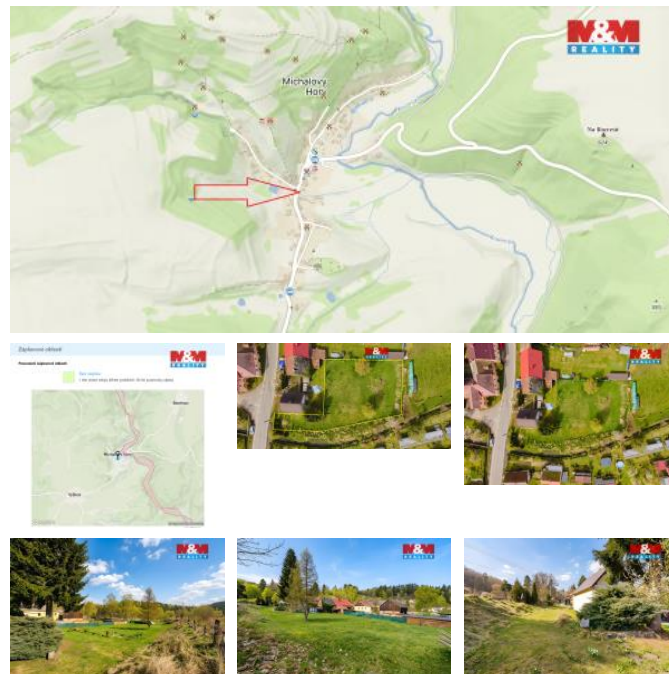

## K prodeji, pozemky - stavební / komerční

Cena za nemovitost:

**1 600 000 K**

íslo inzerátu (ID): **4386027** Datum vydání: **27.04.2026**

Lokalita:  
**Tachov**

Nabízíme k prodeji krásný rovinatý pozemek o celkové výměře 1740 m<sup>2</sup> v katastrálním území Michalovy Hory. Pozemek leží v klidné části obce. Je ideální pro ty, kteří hledají útočiště v přírodě s možností výstavby rodinného domu s krásným výhledem do okolní krajiny. V územním plánu obce je pro určen pro výstavbu. Jeho využití je určeno pro nízkopodlažní bydlení v domech vesnického charakteru do dvou nadzemních podlaží s využitelným podkrovím. Elektřina a vodovod jsou na hranici pozemku. Výborná dostupnost do okolních měst s kompletní občanskou vybaveností. Tato nemovitost je ideální volbou pro milovníky klidu a přírody, přičemž zároveň nabízí potenciál pro budoucí výstavbu. Díky klidnému okolí si zde můžete vytvořit pohodové zázemí pro život s rodinou i dětmi. Srdečně vás zveme na prohlídky. S financováním rádi pomůžeme. Nepropáste tuto jedinou příležitost a kontaktujte nás pro více informací i sjednání prohlídky. Vaše vysněné bydlení může začít právě zde!

ID inzerátu ESO:	4386027
Inzerát aktualizován:	27.04.2026
Inzerát vydán:	21.02.2026
ID zakázky v RK:	900933443
Stav:	Velmi dobrý
Vlastnictví:	Osobní
Plocha pozemku:	1740 m <sup>2</sup>
Kód zakázky:	933443