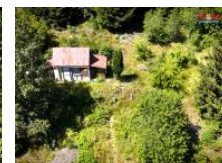

K prodeji, pozemky - stavební / komerční

Cena za nemovitost:

899 000 K

íslo inzerátu (ID): 4316992 Datum vydání: 13.03.2025

Lokalita:
Sokolov

Nabízíme Vám k prodeji pozemek určený k bydlení o rozloze 1711 m², nacházející se v obci Kraslice na klidném místě u lesa na slunném jižním svahu. Tato lokalita je ideální pro ty, kteří hledají únik od městského shonu a touží po klidu a soukromí, aniž by se vzdálili od veškeré občanské vybavenosti. Pozemek je svažité, ideální pro originální stavbu rodinného domu s výhledem. Přípojky elektřiny, vody a kanalizace jsou jen 50 m od pozemku. Přístup je po obecní zpevněné cestě. Na pozemku stojí chata, která má číslo evidenční. Pozemek je vedený jako trvalý travní porost a dle územního plánu je určený pro individuální bydlení. Okolní příroda nabízí široké možnosti pro relaxaci a volnočasové aktivity, skály najdeme hned za pozemkem. Využijte této jedinečné příležitosti a splňte si sen o vlastním domově na atraktivním místě. Pro více informací nás neváhejte kontaktovat. S financováním můžeme pomoci.

ID inzerátu ESO:	4316992
Inzerát aktualizován:	13.03.2025
Inzerát vydán:	07.03.2025
ID zakázky v RK:	900899681
Stav:	Dobrý
Vlastnictví:	Osobní
Plocha pozemku:	1711 m²
Kód zakázky:	899681