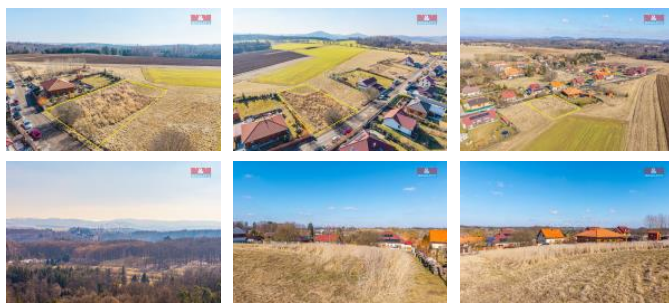

K prodeji, pozemky - stavební / komerční

Cena za nemovitost:

4 499 000 K

íslo inzerátu (ID): 4316516 Datum vydání: 13.03.2025

Lokalita:
Benešov

Nabízíme k prodeji atraktivní stavební pozemek o rozloze 1116 m² v klidné části obce Žabov esky, pouhé 2 km od Benešova. Tento pozemek je ideální pro výstavbu rodinného domu, s dostupnými inženýrskými sítmi: vodovod, kanalizace a elektrický proud. Lokalita nabízí výbornou dopravní dostupnost, autobusová zastávka se nachází přímo v obci a do Prahy dojedete za pouhých 25 minut. Žabov esky jsou obklopeny malebnou přírodou a nabízí příjemné procházky, například k zámeckému parku a rybníku Konopiště. Tato nemovitost je skvělou volbou pro ty, kteří hledají klidné bydlení v blízkosti města s výhodami venkovského prostředí. Nepropáste tuto jedinečnou příležitost!

ID inzerátu ESO:	4316516
Inzerát aktualizován:	13.03.2025
Inzerát vydán:	06.03.2025
ID zakázky v RK:	900901207
Stav:	Velmi dobrý
Vlastnictví:	Osobní
Plocha pozemku:	1116 m ²
Kód zakázky:	901207

KONTAKTNÍ ÚDAJE: