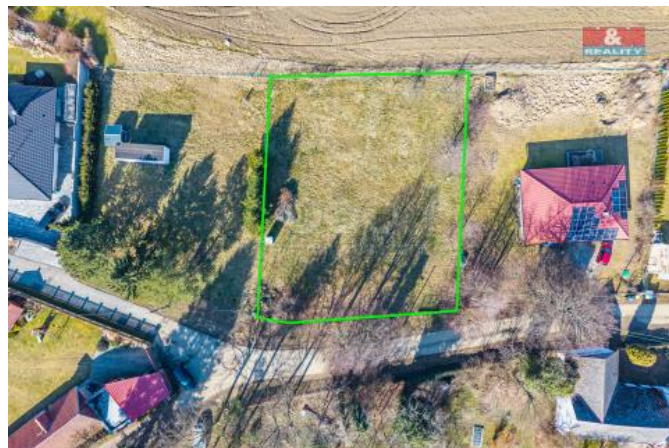

K prodeji, pozemky - stavební / komer ní

Cena za nemovitost:

3 950 000 K

íslo inzerátu (ID): 4315774 Datum vydání: 07.03.2025

Lokalita:
Benešov

Nabízíme k prodeji rovinatý stavební pozemek o rozloze 1273 m² v klidné části obce Struha ov - Bo e ovce, okres Benešov. Tento atraktivní pozemek je celý oplocený s p íjezdem z obecní komunikace. Vodovod a elekt ina je p ívedena na pozemku, což zjednoduší a urychluje proces výstavby vašeho vysn ného rodinného domu. Pozemek se nachází v malebné lokalit s výbornou dostupností do Benešova nebo Vlašimi, kde naleznete veškerou ob anskou vybavenost. Pokud pot ebujete pomoc s financováním, náš tým je p ípraven vám poradit a pomoci. Pro bliší informace se neváhejte obrátit na maklé e.

ID inzerátu ESO:	4315774
Inzerát aktualizován:	07.03.2025
Inzerát vydán:	03.03.2025
ID zakázky v RK:	900900667
Stav:	Velmi dobrý
Vlastnictví:	Osobní
Plocha pozemku:	1273 m ²
Kód zakázky:	900667

KONTAKTNÍ ÚDAJE: