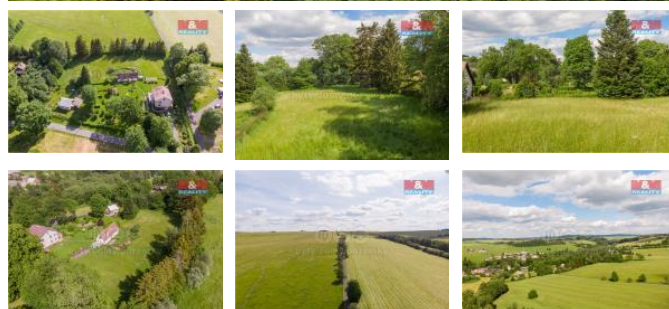

K prodeji, pozemky - stavební / komerční

Cena za nemovitost:

2 999 000 K

íslo inzerátu (ID): 4315012 Datum vydání: 07.03.2025

Lokalita:
Bruntál

Nabízíme k prodeji exkluzivní pozemek o rozloze 3107 m² v malebné obci Dolní Václavov, obec s lesní krajinou, ideální pro ty, kteří touží po klidu a přírodě. Tato lokalita v pohorí Nízký Jeseník je známá svou krásnou lesní krajinou a nachází se v blízkosti oblíbených turistických destinací jako Malá Morávka, Karlova Studánka a Prácheň. Perfektní místo pro milovníky lyžování, nedaleko SKI areál, turistika a relaxace v lázních. Pozemky jsou v zastavitelném území, s možností napojení na obecní vodovod, elektřinu a plyn. Nabízí se jako skvělá investice pro příležitost nebo pro výstavbu rekreačních a rodinných domů. Výborná dopravní dostupnost městem Bruntál a Rýmařov. Tato lokalita je v posledních letech velmi vyhledávaná, a proto neváhejte a využijte této jedinečné příležitosti. Možnost koupit i sousedního pozemku. Více informací u makléře.

ID inzerátu ESO:	4315012
Inzerát aktualizován:	07.03.2025
Inzerát vydán:	28.02.2025
ID zakázky v RK:	900901045
Stav:	Velmi dobrý
Vlastnictví:	Osobní
Plocha pozemku:	3107 m ²
Kód zakázky:	901045

KONTAKTNÍ ÚDAJE: