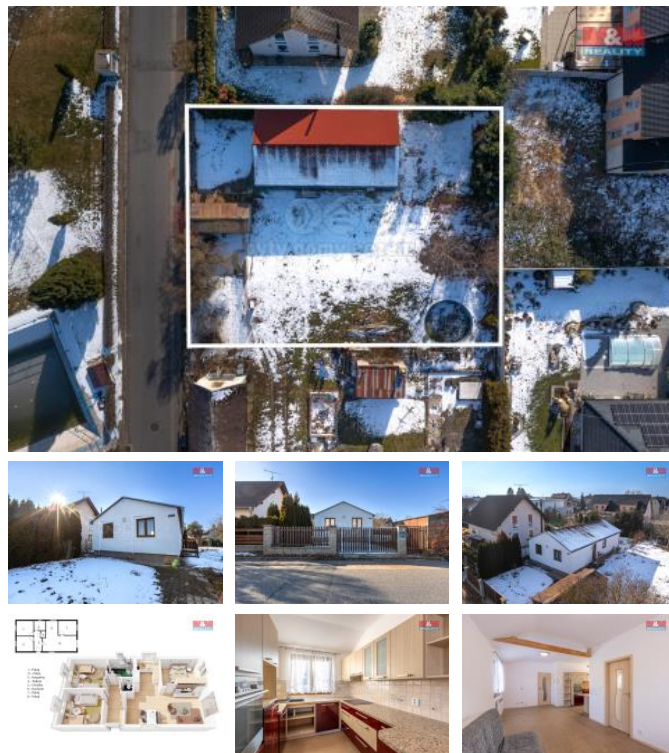

K prodeji, pozemky - stavební / komerční

Cena za nemovitost:

11 000 000 K

 číslo inzerátu (ID): **4314570** Datum vydání: **07.03.2025**

 Lokalita:
Praha-západ

Nabízíme k prodeji stavební pozemek o rozloze 700 m² v klidné části obce Jesenice u Prahy. Pozemek se nachází ve slepé ulici mezi rodinnými domy, což zaručuje soukromí a klid. Na pozemku stojí mobilní rodinný dům 4+kk, pevně ukotvený k zemi, který nabízí komfortní bydlení. Dům disponuje vstupní chodbou, obývacím pokojem s kuchyňským koutem, třemi ložnicemi, koupelnou se sprchovým koutem a samostatnou toaletou. Kuchyň je vybavena spotřebiči, včetně elektrické trouby, varné desky a myčky. Vytápění zajišťuje klimatizace a elektrické plynové topení. Dům je napojen na veřejnou kanalizaci a vodovod. Parkování je možné přímo na pozemku. Jesenice nabízí veškerou občanskou vybavenost a přímé autobusové spojení do Prahy. Výbornou dopravní dostupnost zajišťuje Pražský okruh. Prohližkový park je vzdálen 2,5 km. Pro více informací a prohlídku kontaktujte makléře.

ID inzerátu ESO:	4314570
Inzerát aktualizován:	07.03.2025
Inzerát vydán:	26.02.2025
ID zakázky v RK:	900899042
Stav:	Dobrý
Vlastnictví:	Osobní
Plocha pozemku:	700 m ²
Kód zakázky:	899042

KONTAKTNÍ ÚDAJE: