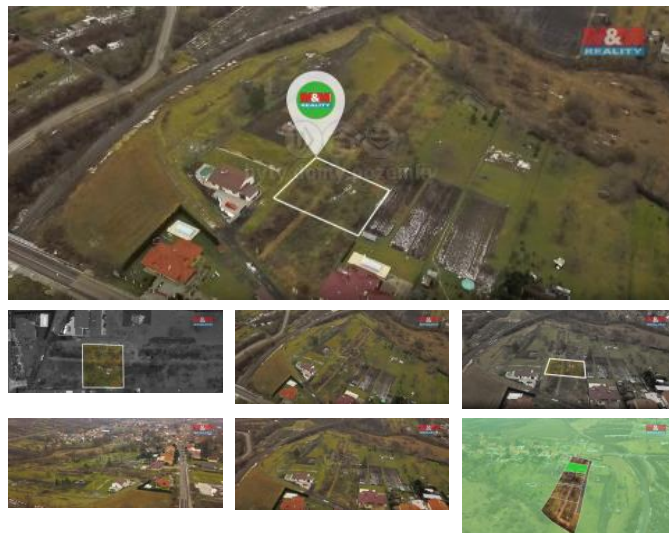

K prodeji, pozemky - stavební / komer ní

Cena za nemovitost:

2 800 000 K

íslo inzerátu (ID): 4314339 Datum vydání: 26.02.2025

Lokalita:

Litom ice

Nabízím Vám prodej pozemku k bydlení v obci T ebenice. Parcela o rozloze 1.067 m², Inženýrské sít se nachází u hranice pozemku íslo 1. Za nedlouho bude vybudována p íjezdová cesta, kanalizace a voda u všech prodávaných parcel. Pozemek se nachází v klidné ásti obce kde je veškerá ob anská vybavenost, daleko to není ani na dálnici D8 nebo do m sta Lovosice. Pro více informací m kontaktujte. Budu se na Vás t šit p i prohlídce.

ID inzerátu ESO:	4314339
Inzerát vydán:	26.02.2025
ID zakázky v RK:	900900511
Stav:	Dobrý
Vlastnictví:	Osobní
Plocha pozemku:	1067 m ²
Kód zakázky:	900511

KONTAKTNÍ ÚDAJE:

Zdeněk Ermák

Tel:

296 399 006

Email: