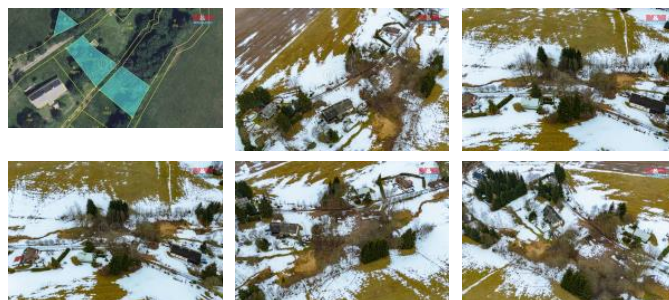

K prodeji, pozemky - stavební / komer ní

Cena za nemovitost:

1 393 186 K

íslo inzerátu (ID): 4313506 Datum vydání: 23.02.2025

Lokalita:
Ústí nad Orlicí

Nabízíme k prodeji atraktivní pozemek o rozloze 1129 m², ideální pro výstavbu rodinného domu, v klidné části obce Valte ice u Výprachtic. Tento stavební pozemek se nachází v malebné oblasti s výbornou dostupností do přírody, což zaručuje klidné a příjemné bydlení. Stav nemovitosti je velmi dobrý, což vám umožní okamžitě začít s plánováním vašeho vysněného domova. Okolní obec nabízí základní občanskou vybavenost a je dobře dostupná z vesměs. Nepropáste tuto jedinečnou příležitost investovat do místa, kde můžete realizovat své bydlení přesně podle svých představ. Pro více informací a prohlídku nás neváhejte kontaktovat.

ID inzerátu ESO:	4313506
Inzerát vydán:	23.02.2025
ID zakázky v RK:	900900061
Stav:	Velmi dobrý
Vlastnictví:	Osobní
Plocha pozemku:	1129 m ²
Kód zakázky:	900061

KONTAKTNÍ ÚDAJE:

Štěpán Strýček

Tel:

296 399 006