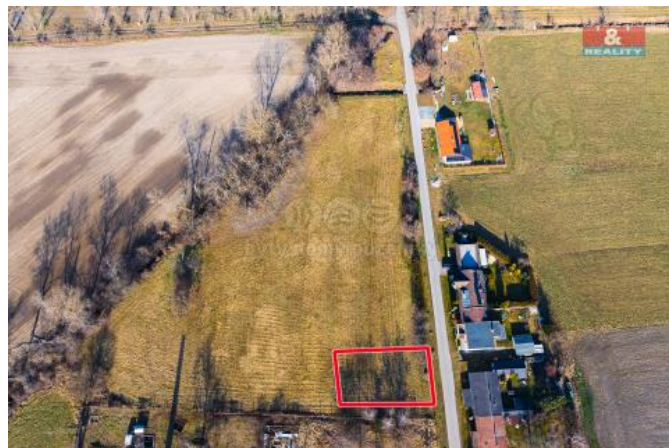

K prodeji, pozemky - stavební / komerční

Cena za nemovitost:

3 423 000 K

Íslo inzerátu (ID): 4311831 Datum vydání: 19.02.2025

Lokalita:
Pardubice

V obci Hrobice bychom Vám rádi nabídli krásný pozemek pro výstavbu rodinného domu.

Pozemek o rozloze 815 m² (cca 21 x 38 m) se nachází v klidné části obce nazývané Hrobický Dvůr.

Tady se bude líbit všem, kteří se pohybují mezi městy Pardubice a Hradec Králové, ale po práci ocení klid a blízkost přírody.

Pro více informací nebo domluvení prohlídky kontaktujte makléře.

ID inzerátu ESO:	4311831
Inzerát aktualizován:	19.02.2025
Inzerát vydán:	15.02.2025
ID zakázky v RK:	900899214
Stav:	Velmi dobrý
Vlastnictví:	Osobní
Plocha pozemku:	815 m ²
Kód zakázky:	899214