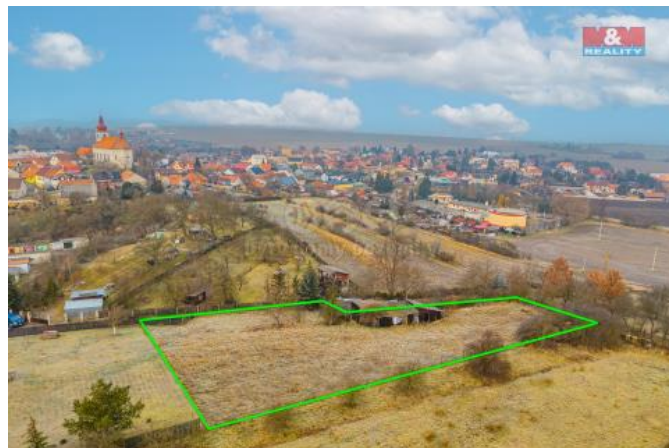

## K prodeji, pozemky - stavební / komer ní

Cena za nemovitost:

**560 500 K**

íslo inzerátu (ID): 4311310 Datum vydání: 23.02.2025

Lokalita:  
**Louny**

Nabízíme k prodeji jednu čtvrtinu pozemku v lukrativní části města Podbořany. Celková plocha pozemku je 2343 m<sup>2</sup>, pozemek není rozdělen na jednotlivé vlastníky. Dle územního plánu je pozemek určený pro individuální bydlení. Na hranici pozemku je zavedena elektřina. K pozemku vede obecní příjezdová komunikace. Pozemek o části 585 m<sup>2</sup> se krásně hodí pro výstavbu menšího domu či chaty. Zavolejte si pro více informací a domluvení prohlídky. S financováním můžeme pomoci.

ID inzerátu ESO:	4311310
Inzerát aktualizován:	23.02.2025
Inzerát vydán:	12.02.2025
ID zakázky v RK:	900897973
Stav:	Dobrý
Vlastnictví:	Osobní
Plocha pozemku:	2343 m <sup>2</sup>
Kód zakázky:	897973