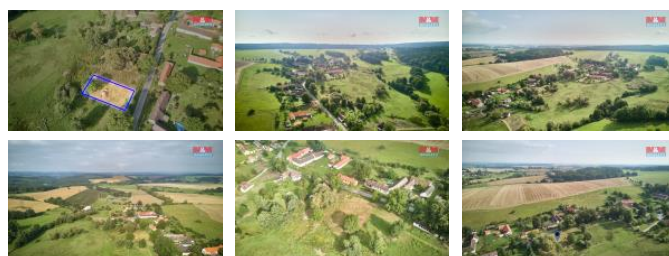

K prodeji, pozemky - stavební / komerční

Cena za nemovitost:

2 563 400 K

íslo inzerátu (ID): 4310236 Datum vydání: 07.03.2025

Lokalita:
eské Budjovice

Nabízíme k prodeji stavební pozemek o výměře 1252 m² v malebné obci Tuchonice mimo povodňové riziko. Pozemek je určen pro výstavbu smíšeného venkovského stavení s maximální výškovou hladinou odpovídající stávající zástavbě v okolí. Dle platného územního plánu je zde možná zastavitelnost do 30 %. Umožňuje výstavbu až dvou nadzemních podlaží, případně jednoho nadzemního podlaží s podkrovím a podsklepením. Podmínkou je zajištění minimálně dvou parkovacích stání pro osobní vozidla buďto v objektu, nebo na vlastním pozemku. Pokud toužíte po větší zahradě, je navíc možné přikoupit sousední pozemek a rozšířit tak svůj prostor pro relaxaci a hobby aktivity.

ID inzerátu ESO:	4310236
Inzerát aktualizován:	07.03.2025
Inzerát vydán:	09.02.2025
ID zakázky v RK:	900897203
Stav:	Velmi dobrý
Vlastnictví:	Osobní
Plocha pozemku:	1252 m ²
Kód zakázky:	897203

KONTAKTNÍ ÚDAJE: