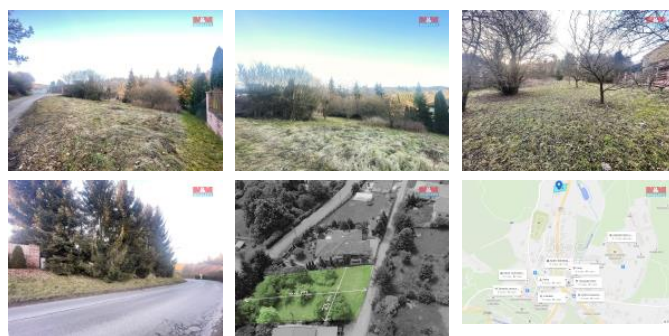

K prodeji, pozemky - stavební / komerční

Cena za nemovitost:

4 890 000 K

Íslo inzerátu (ID): **4310233** Datum vydání: **07.03.2025**

Lokalita:
Blansko

Nabízíme k prodeji krásný stavební pozemek o celkové ploše 1102 m², situovaný v klidné části obce Ktiny, nedaleko Brna.

Pozemek je mírně svažité, částečně zastavěný a nabízí nádherný výhled do okolní krajiny. Součástí nabídky je i projekt na rodinný dům, který můžete realizovat dle vlastních předstáv.

Hlavní část pozemku má rozlohu 900 m² a navazuje na ni dalších 202 m² podél komunikace. Součástí prodeje je i podíl 1/5 na příjezdové cestě, což zajišťuje pohodlný přístup.

Tato lokalita je ideální pro klidné bydlení s výbornou dostupností do Brna. Neváhejte a splňte si sen o vlastním bydlení na tomto atraktivním místě!

Pro více informací kontaktujte makléře.

ID inzerátu ESO:	4310233
Inzerát aktualizován:	07.03.2025
Inzerát vydán:	09.02.2025
ID zakázky v RK:	900897149
Stav:	Velmi dobrý
Vlastnictví:	Osobní
Plocha pozemku:	1102 m ²
Kód zakázky:	897149