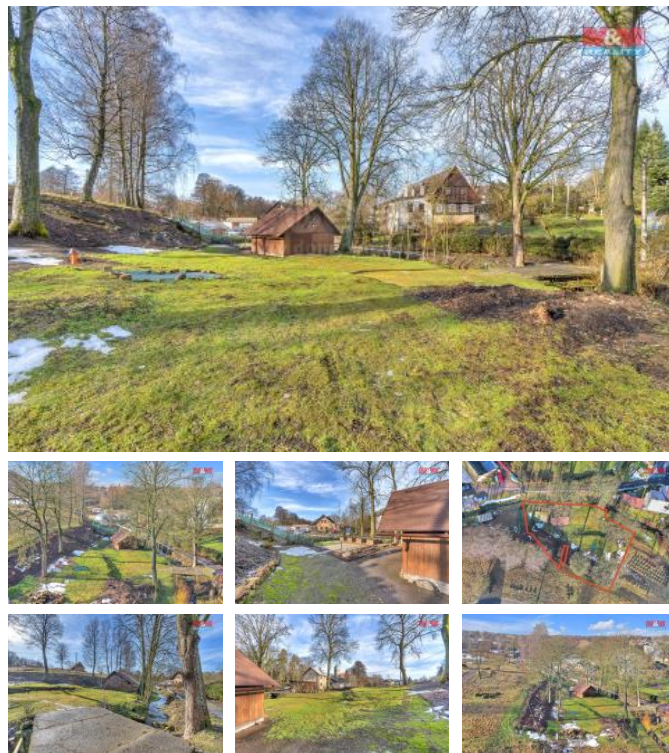

K prodeji, pozemky - stavební / komerční

Cena za nemovitost:

1 600 000 K

íslo inzerátu (ID): **4310226** Datum vydání: **07.03.2025**

Lokalita:
Trutnov

Prodej pozemku, o celkové ploše 1204 m², který je určený ke stavbě rodinného domu, nebo objektu k rekreaci v obci Horní Brusnice (13 km Dvůr Králové, 9 km Miletín). Pozemek je mírně svažité, lemovaný zčásti zelení, která zajišťuje soukromí a klid. Půljezd je zajištěn z obecní komunikace. Inženýrské sítě: elektřina je na pozemku, je možno se napojit na obecní vodovod, je schválena instalace odpadních vod, na hranici pozemku vede datový kabel, na který je možno se připojit. Součástí prodeje je i projekt devostavby 3+kk (100 m²), v současné době je žádost o stavební povolení v řízení. Na pozemku najdete i dřevěnou stavbu, která byla využívána jako garáž, vhodná pro uložení stavebního materiálu. Raritou je i původní kamenný, klenutý sklep z roku 1862. S vyřízením financování pomůžeme.

ID inzerátu ESO:	4310226
Inzerát aktualizován:	07.03.2025
Inzerát vydán:	09.02.2025
ID zakázky v RK:	900897369
Stav:	Velmi dobrý
Vlastnictví:	Osobní
Plocha pozemku:	1204 m ²
Kód zakázky:	897369

KONTAKTNÍ ÚDAJE: