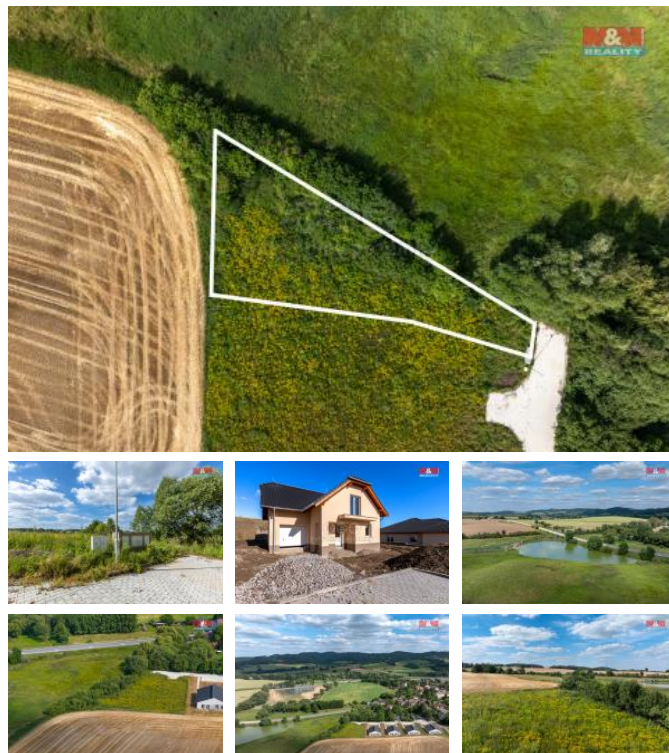

K prodeji, pozemky - stavební / komerční

Cena za nemovitost:

2 891 050 K

číslo inzerátu (ID): 4309905 Datum vydání: 19.02.2025

Lokalita:
Benešov

Nabízíme k prodeji atraktivní stavební pozemek o rozloze 939 m², v etn projektu, umístěný na okraji malebné obce Olbramovice u Votic, nedaleko Benešova. Tento pozemek je ideální volbou pro ty, kdo hledají klidné a přírodní prostředí pro výstavbu svého nového domova. Díky své poloze na okraji obce nabízí pozemek jak soukromí, tak bezproblémový přístup k veškeré občanské vybavenosti. Pozemek se nachází v katastrálním území Olbramovice u Votic, je vydáno platné stavební povolení a připraven pro okamžitou výstavbu. Typ schváleného domu na fotografii z jiné lokace. Pozemek je zásobován (elektrina, kanalizace, veřejný vodovod) Po dokončení dálnice perfektní spojení s Prahou, v blízkosti též vlaková zastávka-PID. Tato lokalita je velmi žádaná pro svůj klid, čisté ovzduší a spoustu zeleně. Nechte se uchvátit možností vytvořit zde útulný domov podle vlastních představ. Nepropáste tuto jedinou příležitost nabízející ideální spojení komfortního bydlení a blízkosti přírody.

ID inzerátu ESO:	4309905
Inzerát aktualizován:	19.02.2025
Inzerát vydán:	09.02.2025
ID zakázky v RK:	900898410
Stav:	Velmi dobrý
Vlastnictví:	Osobní
Plocha pozemku:	939 m ²
Kód zakázky:	898410

KONTAKTNÍ ÚDAJE: