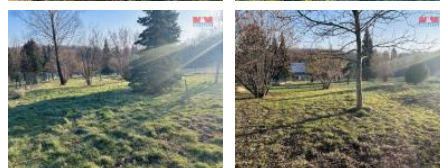

K prodeji, pozemky - stavební / komerční

Cena za nemovitost:

3 252 000 K

číslo inzerátu (ID): 4309862 Datum vydání: 03.03.2025

Lokalita:
Karviná

Nabízíme k prodeji krásný, mírně svažité pozemek o rozloze 2710 m², ideální pro stavbu vašeho vysněného domova.

Nemovitost se nachází na okraji obce Prostřední Bludovice, v klidné lokalitě obklopené lesy.

Pozemek je částečně stavební, což vám poskytuje flexibilitu při plánování vašeho nového bydlení.

Na pozemku se nachází vlněná a několik vzrostlých stromů, které přispívají k příjemné atmosféře a soukromí. Vlněná je na patkách, lze je kdykoliv přesunout, vyřadit.

Na pozemku je voda i elektřina.

Skvělí sousedé a tiché prostředí zajišťují ideální místo pro rodinný život i relaxaci.

Stav pozemku je velmi dobrý, což umožňuje snadnou realizaci vašich stavebních plánů.

Nepropáste tuto jedinečnou příležitost a kontaktujte nás pro více informací!

ID inzerátu ESO:	4309862
Inzerát aktualizován:	03.03.2025
Inzerát vydán:	09.02.2025
ID zakázky v RK:	900898540
Stav:	Velmi dobrý
Vlastnictví:	Osobní
Plocha pozemku:	2710 m²
Kód zakázky:	898540