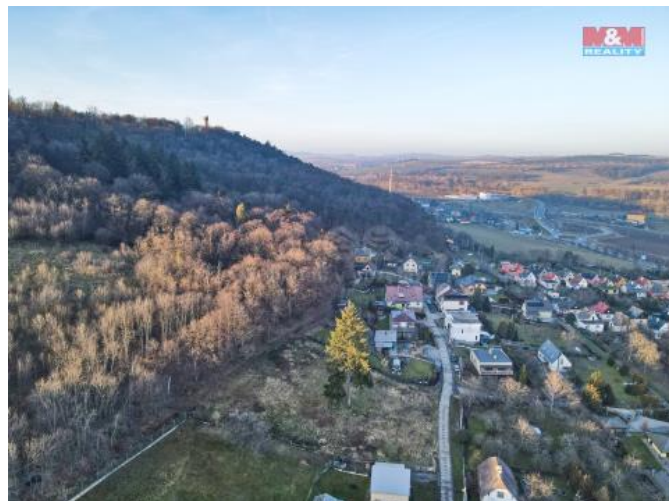

K prodeji, pozemky - stavební / komerční

Cena za nemovitost:

4 155 039 K

 číslo inzerátu (ID): **4308643** Datum vydání: **07.03.2025**

 Lokalita:
Bruntál

Nabízíme k prodeji pozemek k bydlení o rozloze 1306 m² v klidné části obce Opavské P edm stí. P ípojka vody, elekt iny a kanalizace na hranici pozemku. Na pozemku je rovn ž p vodní studna. Dle Územního plánu lze postavit rodinný d m nebo také bytovou stavbu do výše t í podlaží. Umíst ní v klidné lokalit s krásným výhledem zajiš uje soukromí a pohodové bydlení všem, kdo touží po úniku z ruchu m sta. Zárove je pozemek snadno dostupný a v blízkosti veškeré civiliza ní vybavenosti, což zajiš uje pohodlné bydlení s vynikající dostupností. Tento atraktivní pozemek se výborn hodí pro stavbu rodinného domu vašich sn , nabízí dostate ný prostor pro zahradu, bazén, nebo i prostornou terasu. Stav pozemku je hodnocen jako dobrý, p ípraven pro okamžité plánování a realizaci stavby. V nabídce je ud laná vizualizace dvou dom , které by na pozemku mohli stát v entn bazénu. Nezmeškejte p íležitost vytvo it domov p esn podle Vašich p edstav.

ID inzerátu ESO:	4308643
Inzerát aktualizován:	07.03.2025
Inzerát vydán:	03.02.2025
ID zakázky v RK:	900894713
Stav:	Velmi dobrý
Vlastnictví:	Osobní
Plocha pozemku:	1306 m ²
Kód zakázky:	894713

KONTAKTNÍ ÚDAJE: