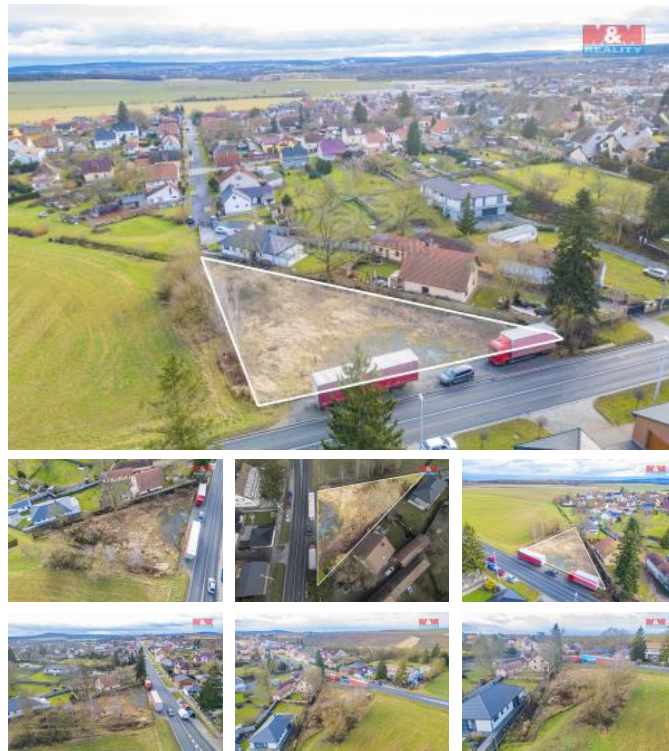

K prodeji, pozemky - stavební / komerční

Cena za nemovitost:

5 809 000 K

Íslo inzerátu (ID): 4308541 Datum vydání: 23.02.2025

Lokalita:
Plzeň-jih

Nabízíme k prodeji pozemek o rozloze 1422 m² v atraktivní lokalitě Chotšov, ideální pro výstavbu rodinného domu. Pozemek se nachází v rušné části obce, což zajišťuje snadnou dostupnost veškeré občanské vybavenosti a dopravního spojení. Dle územního plánu je zde možná výstavba rodinného domu s jedním nadzemním podlažím a obytným podkrovím, přičemž maximální zastavitelnost činí 40%. Stav nemovitosti je dobrý, což usnadňuje rychlý začátek stavebních prací. Tato nabídka představuje skvělou příležitost pro ty, kteří hledají vhodné místo k bydlení v dynamicky se rozvíjející obci. Neváhejte nás kontaktovat pro více informací nebo sjednání prohlídky. S financováním Vám rádi zdarma pomůžeme. Tešíme se na Vás na prohlídce!

ID inzerátu ESO:	4308541
Inzerát aktualizován:	23.02.2025
Inzerát vydán:	03.02.2025
ID zakázky v RK:	900897687
Stav:	Dobrý
Vlastnictví:	Osobní
Plocha pozemku:	1422 m ²
Kód zakázky:	897687

KONTAKTNÍ ÚDAJE: