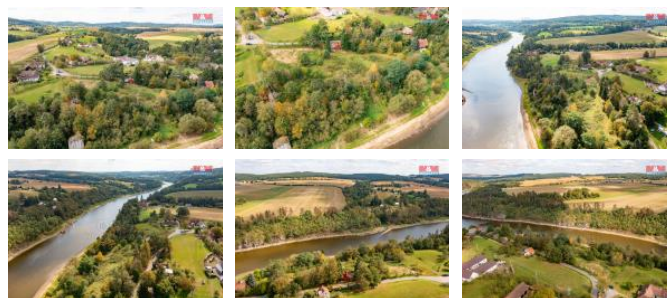

K prodeji, pozemky - stavební / komerční

Cena za nemovitost:

5 990 000 K

íslo inzerátu (ID): 4308477 Datum vydání: 19.02.2025

Lokalita:
Písek

Nabízíme vyjíměný stavební pozemek, určený ke stavbě rodinného domu nebo srubu. Na pozemku je nově vybudovaná pítka vody v etn vodomrné šachty a elektropítka s elektromrem a možností pipojení solárních panel. Kanalizaci možno ešit vlastní OV nebo koenovou. Ve finálním postupu je stavební ízení pro stavební povolení výstavby srubu, o velikosti 9 x 11 m a druhá stavba dílny o velikosti 10 x 12,5m. Možnost zmny dle vlastního zámru. Je již udlaná skryvka ornice. Hladná je malá vesnice, ást obce Albrechtice nad Vltavou v okrese Písek. Nachází se asi 2,5 km na východ od Albrechtic nad Vltavou. Více informací rádi poskytneme.

ID inzerátu ESO:	4308477
Inzerát aktualizován:	19.02.2025
Inzerát vydán:	03.02.2025
ID zakázky v RK:	900897971
Stav:	Velmi dobrý
Vlastnictví:	Osobní
Plocha pozemku:	4440 m ²
Kód zakázky:	897971

KONTAKTNÍ ÚDAJE: