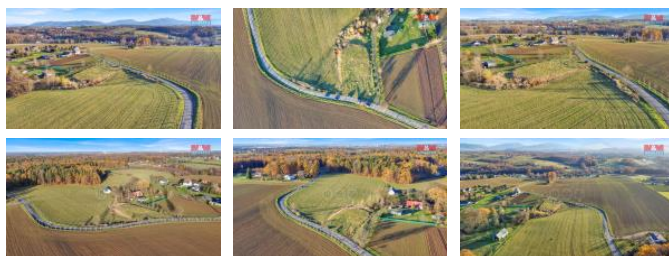

K prodeji, pozemky - stavební / komerční

Cena za nemovitost:

793 800 K

íslo inzerátu (ID): **4306650** Datum vydání: **14.03.2025**

Lokalita:

Frýdek-Místek

Nabízíme k prodeji pozemek o celkové výměře 588 m², který se nachází v katastrálním území Sedliště ve Slezsku. Pozemek má parcelní číslo 91/8. Přístup k této parcele je obecní. V územním plánu je veden jako plocha občanského vybavení (OV), což nabízí široké možnosti využití. Inženýrské sítě jsou v dosahu. Podmínky pro přípustné využití pozemku zahrnuje stavby pro bydlení, a to pouze pro majitele nebo správce provozoven občanského vybavení. Pozemky se nacházejí v klidné lokalitě a představují skvělé místo pro realizaci projektů zaměřených na občanskou vybavenost a veškerou infrastrukturu. V případě zájmu o více informací nebo prohlídku nás neváhejte kontaktovat.

ID inzerátu ESO:	4306650
Inzerát aktualizován:	14.03.2025
Inzerát vydán:	25.01.2025
ID zakázky v RK:	900897234
Stav:	Dobrý
Vlastnictví:	Osobní
Plocha pozemku:	588 m ²
Kód zakázky:	897234

KONTAKTNÍ ÚDAJE: