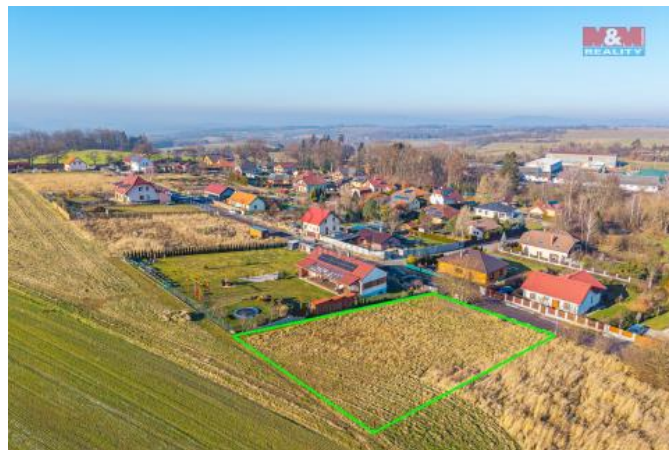

K prodeji, pozemky - stavební / komerční

Cena za nemovitost:

5 100 000 K

číslo inzerátu (ID): 4306014 Datum vydání: 03.02.2025

Lokalita:
Benešov

K prodeji nabízíme pozemek o celkové výměře 1085 m² určený k výstavbě rodinného domu venkovského typu. Jedná se o novou zástavbu obce Žabovřesky, ležící 2 km od okresního města Benešov. Na hranici pozemku jsou provedeny inženýrské sítě, tj. vodovod, kanalizace a elektrický proud. Autobusová zastávka vzdálená 6 minut klidnou chůzí. Žabovřesky jsou obklopeny hezkou přírodou, a to nejen kolem pěší stezky do zámeckého parku Konopiště. Dojezdový čas do Prahy je 25 minut. Více informací u makléřky.

ID inzerátu ESO:	4306014
Inzerát aktualizován:	03.02.2025
Inzerát vydán:	22.01.2025
ID zakázky v RK:	900896338
Stav:	Dobrý
Vlastnictví:	Osobní
Plocha pozemku:	1085 m ²
Kód zakázky:	896338

KONTAKTNÍ ÚDAJE: