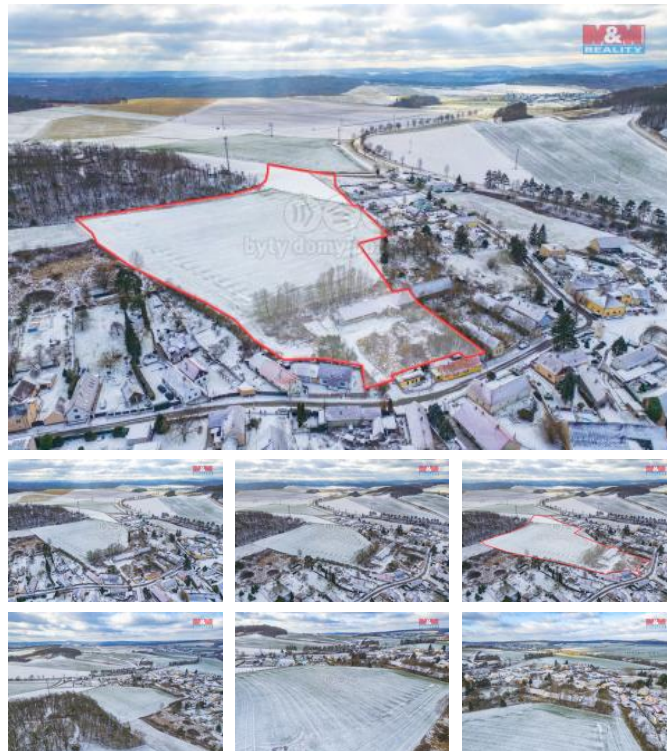

K prodeji, pozemky - stavební / komerční

Cena za nemovitost:

30 600 000 K

íslo inzerátu (ID): 4304577 Datum vydání: 07.03.2025

Lokalita:
Beroun

Nabízíme investiční příležitost v podobě prodeje ideální poloviny pozemku o celkové ploše 20 999 m², nacházejícího se v klidné části obce Libeňov. Pozemky jsou dle územní plánovací informace připraveny k zařazení mezi stavební, což otevírá široké možnosti pro budoucí rezidenční výstavbu. Lokalita je ideální pro klidné bydlení s dobrou dostupností do okolních měst. Stav pozemku je dobrý, což usnadňuje jeho budoucí využití. Tato nabídka představuje ideální investici pro developery hledající atraktivní lokalitu pro výstavbu rodinných domů i jiných rezidenčních objektů. Nezmeškejte tuto jedinečnou příležitost a kontaktujte nás pro více informací.

ID inzerátu ESO:	4304577
Inzerát aktualizován:	07.03.2025
Inzerát vydán:	15.01.2025
ID zakázky v RK:	900896013
Stav:	Dobrý
Vlastnictví:	Osobní
Plocha pozemku:	20999 m ²
Kód zakázky:	896013

KONTAKTNÍ ÚDAJE: