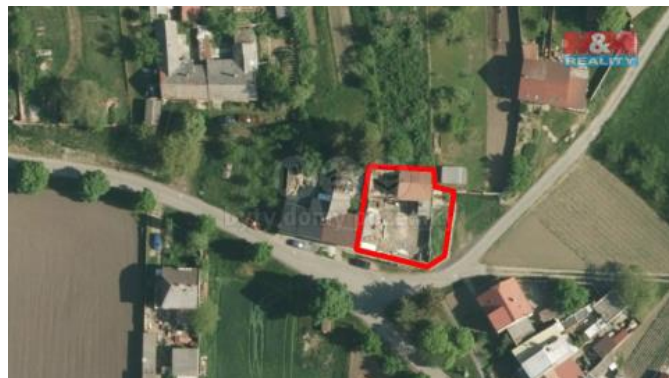

K prodeji, pozemky - stavební / komerční

Cena za nemovitost:

1 200 000 K

íslo inzerátu (ID): 4303812 Datum vydání: 19.02.2025

Lokalita:
P erov

Nabízeme k prodeji stavební pozemek v obci Oplocany. Pozemek se skládá ze t ech parcel o celkové vým ě 436m². V míst ě jsou kompletní IS. Na pozemku je torzo jednoho RD a jeden RD ur ěný k demolici. Je tu možnost postavit dva samostatné domy. Jedná se o klidné místo na kraji vesnické zástavby.

ID inzerátu ESO:	4303812
Inzerát aktualizován:	19.02.2025
Inzerát vydán:	13.01.2025
ID zakázky v RK:	900895833
Stav:	Špatný
Vlastnictví:	Osobní
Plocha pozemku:	436 m ²
Kód zakázky:	895833

KONTAKTNÍ ÚDAJE: