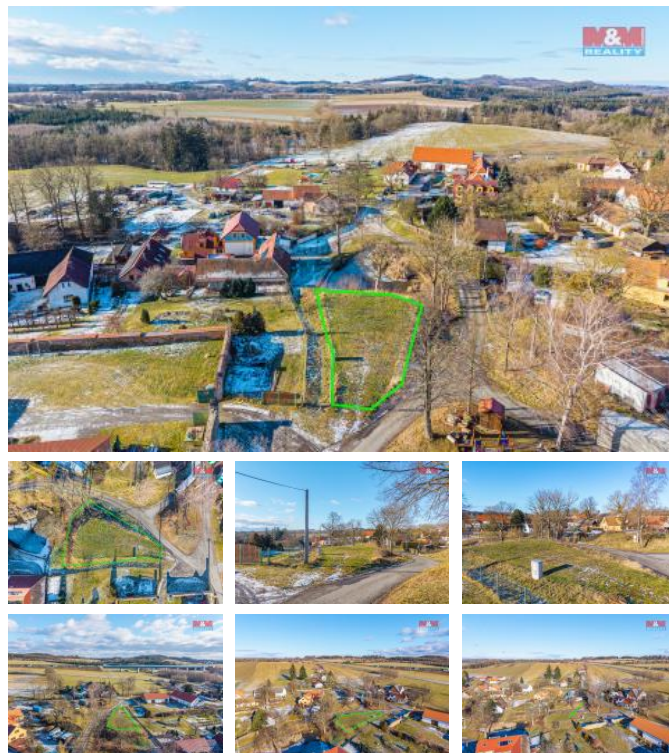

K prodeji, pozemky - stavební / komerční

Cena za nemovitost:

1 995 000 K

íslo inzerátu (ID): 4303597 Datum vydání: 29.01.2025

Lokalita:
Tábor

Pozemek pro výstavbu o CP 613 m² v obci Morave, určený dle územního plánu obce k zastavení rodinným domem. Elektřina a veřejný vodovod proveden na hranici pozemku. Již je schválen projekt na výstavbu vlastní OV. Zastavitelnost pozemku je 25% a možnost je zde stavět ihned na hranici pozemku. Pozemek je v centru obce s krásným výhledem do krajiny. Centrum Tábora je vzdálená od pozemku 6 min jízdy. Více informací v RK. Možnost využití nejvýhodnějšího financování v rámci služeb našeho hypocentra. K dispozici ihned.

ID inzerátu ESO:	4303597
Inzerát aktualizován:	29.01.2025
Inzerát vydán:	11.01.2025
ID zakázky v RK:	900895142
Stav:	Velmi dobrý
Vlastnictví:	Osobní
Plocha pozemku:	613 m ²
Kód zakázky:	895142

KONTAKTNÍ ÚDAJE: