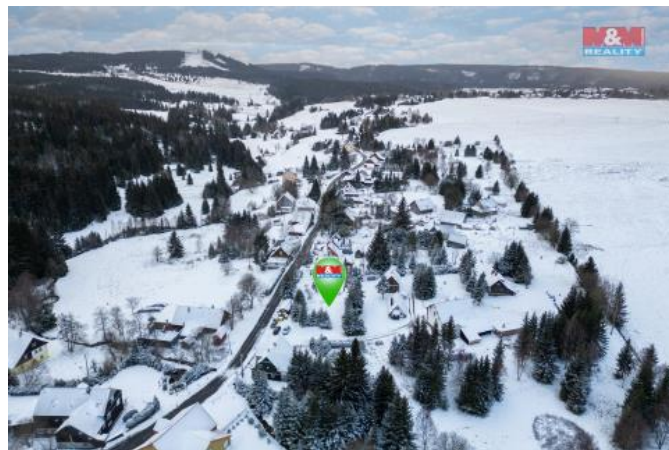

K prodeji, pozemky - stavební / komerční

Cena za nemovitost:

3 569 000 K

Íslo inzerátu (ID): 4301484 Datum vydání: 29.01.2025

Lokalita:
Karlovy Vary

Představte si, že vlastníte stavební pozemek v jedné z nejkrásnějších lokalit naší země – v Hejlové, malebné vesnici Krušných hor s neopakovatelnou atmosférou klidu, přírody a rekreačních možností. Tento pozemek není jen kousek země – je to klíč k vašemu novému životu plnému pohody, prostoru a svobody.

Tento stavební pozemek přichází s kompletní dokumentací na město, včetně vydaného a platného stavebního povolení. To znamená, že můžete začít stavět prakticky okamžitě. Ušetříte tím peníze, možná roky času a spoustu starostí.

Připojení elektrické energie je již zajištěno a plně funkční. Nemusíte investovat další peníze nebo řešit administrativní problémy.

Krušné hory jsou synonymem pro zimní radovánky – nekonečné běžecké trasy, kterým vévodí Krušnohorská magistrála, spojující vrcholky hor a nabízející přímé jezdce do Německa. Skiareály jako Klínovec, Boží Dar, Abertamy nebo Pernink jsou jen kousek od Vás. Od lyžování po snowboarding – veškeré možnosti zimních sportů máte jako na dlani.

ID inzerátu ESO:	4301484
Inzerát aktualizován:	29.01.2025
Inzerát vydán:	29.12.2024
ID zakázky v RK:	900893264
Stav:	Dobrý
Vlastnictví:	Osobní
Plocha pozemku:	580 m²
Kód zakázky:	893264

KONTAKTNÍ ÚDAJE:

Romana Marešková

Tel:

296 399 006

Email:

info@mmreality.cz

**MaM reality holding,
a.s.**

Tel:

800 100 446

Adresa:

**Krakovská 1675/2, 11000
Praha - Nové Město**

Web:

www.mmreality.cz