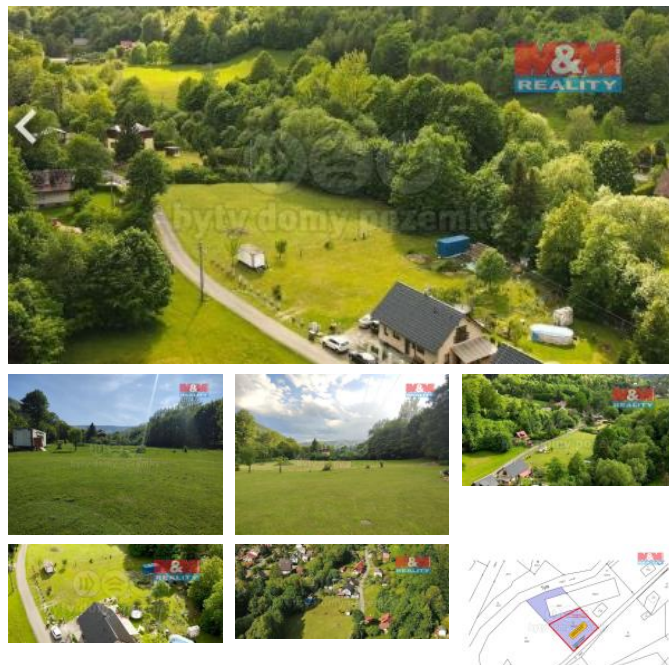

K prodeji, pozemky - stavební / komerční

Cena za nemovitost:

0 K

íslo inzerátu (ID): 4300413 Datum vydání: 14.03.2025

Lokalita:

Frýdek-Místek

Nabízíme k prodeji pozemek k bydlení o rozloze 1000 m², nacházející se v katastrálním území Tyra, v klidné části obce. Tento pozemek představuje ideální příležitost pro výstavbu rodinného domu v malebném prostředí s dostatkem soukromí a klidu. Pozemek je ve velmi dobrém stavu, připravený k realizaci Vašich stavebních představ. Výhodná poloha nabízí nejen klidné bydlení, ale také snadnou dostupnost všech potřebných služeb a infrastruktury. Pokud hledáte místo pro svůj vysněný domov, tento pozemek je tou pravou volbou. Pro pozemek je vypracovaný projekt na výstavbu bytového domu sestávajícího z bytovými jednotkami. Stavíte se rychle a okamžitě. Neváhejte nás kontaktovat pro více informací a domluvení prohlídky. Těšíme se na Vaši odezvu!

ID inzerátu ESO:	4300413
Inzerát aktualizován:	14.03.2025
Inzerát vydán:	18.12.2024
ID zakázky v RK:	900894147
Stav:	Velmi dobrý
Vlastnictví:	Osobní
Plocha pozemku:	1000 m ²
Kód zakázky:	894147

KONTAKTNÍ ÚDAJE: