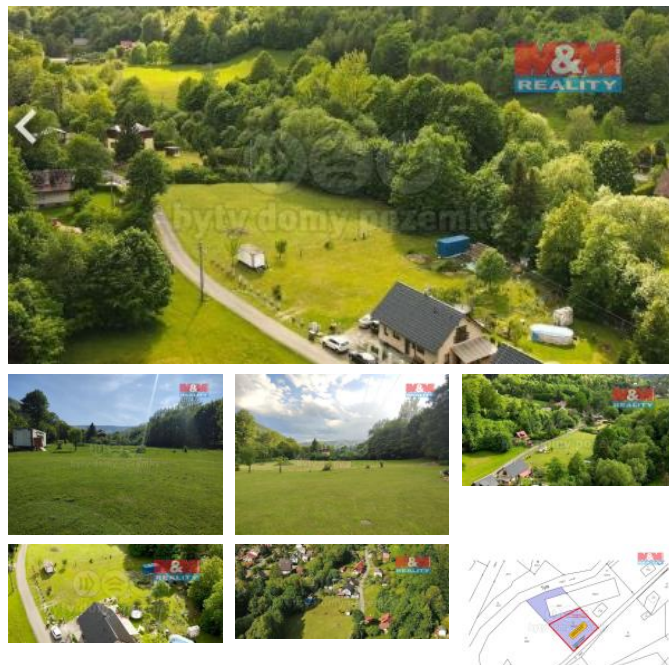

K prodeji, pozemky - stavební / komerční

Cena za nemovitost:

3 500 000 K

Íslo inzerátu (ID): 4300413 Datum vydání: 17.01.2025

Lokalita:
Frýdek-Místek

Nabízíme k prodeji pozemek k bydlení o rozloze 1000 m², nacházející se v katastrálním území Tyra, v klidné části obce. Tento pozemek představuje ideální příležitost pro výstavbu rodinného domu v malebném prostředí s dostatkem soukromí a klidu. Pozemek je ve velmi dobrém stavu, připravený k realizaci Vašich stavebních představ. Výhodná poloha nabízí nejen klidné bydlení, ale také snadnou dostupnost všech potřebných služeb a infrastruktury. Pokud hledáte místo pro svůj vysněný domov, tento pozemek je tou pravou volbou. Pro pozemek je vypracovaný projekt na výstavbu bytového domu sestávajícího z bytovými jednotkami. Stavíte se mž okamžitě. Neváhejte nás kontaktovat pro více informací a domluvení prohlídky. Těšíme se na Vaši odezvu!

ID inzerátu ESO:	4300413
Inzerát aktualizován:	17.01.2025
Inzerát vydán:	18.12.2024
ID zakázky v RK:	900894147
Stav:	Velmi dobrý
Vlastnictví:	Osobní
Plocha pozemku:	1000 m ²
Kód zakázky:	894147

KONTAKTNÍ ÚDAJE: