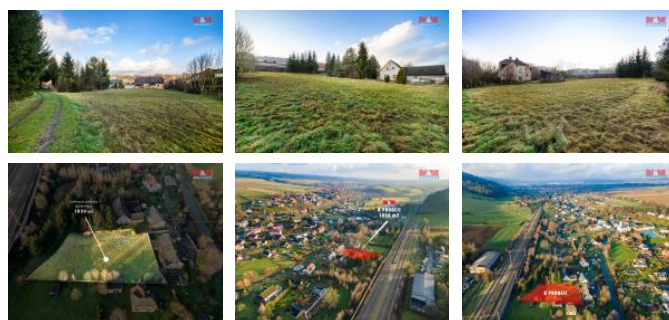

## K prodeji, pozemky - stavební / komerční

Cena za nemovitost:

**2 586 500 K**

Íslo inzerátu (ID): **4299382** Datum vydání: **12.02.2025**

Lokalita:  
**Ústí nad Orlicí**

Nabízíme k prodeji pozemek určený k výstavbě o rozloze 1850 m<sup>2</sup>, situovaný na okraji klidné obce Dlouhá Těbová. Tato lokalita představuje ideální místo pro výstavbu rodinného domu i rekreačního objektu. Pozemek je rovinný a nachází se v příjemném přírodním prostředí s dostatkem soukromí, což zaručuje pohodlné bydlení v blízkosti přírody. V dosahu je veškerá občanská vybavenost a dobré dopravní spojení do okolních měst. Pro více informací nás neváhejte kontaktovat!

ID inzerátu ESO:	4299382
Inzerát aktualizován:	12.02.2025
Inzerát vydán:	12.12.2024
ID zakázky v RK:	900893096
Stav:	Dobrý
Vlastnictví:	Osobní
Plocha pozemku:	1850 m <sup>2</sup>
Kód zakázky:	893096