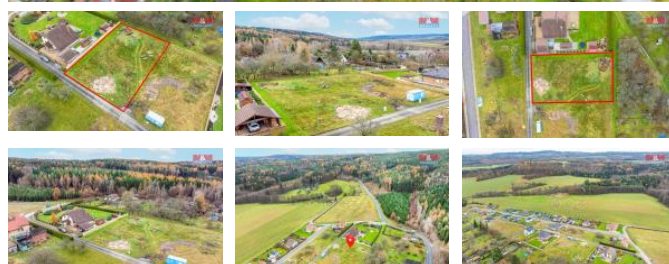

K prodeji, pozemky - stavební / komerční

Cena za nemovitost:

3 861 375 K

íslo inzerátu (ID): **4296999** Datum vydání: **10.02.2025**

Lokalita:
Jičín

Nabízíme k prodeji atraktivní stavební pozemek o rozloze 1471 m², ideálně situovaný v klidné části obce Lukavec u Hořovic. Dle územního plánu je hlavní využití pozemku primárně k venkovskému bydlení. Další přípustné zpusoby, sloužitelné s hlavním využitím jsou: hromadná a individuální rekreace, občanská vybavenost, turistická, sportovní a zemědělská. Koeficient zastavovací 30%. V obci je vybudován veřejný vodovod a kanalizace, plyn zde není. Veškerá občanská vybavenost se nachází ve 4 km vzdáleném městě Hořovicích. Pro více informací mě neváhejte kontaktovat.

ID inzerátu ESO:	4296999
Inzerát aktualizován:	10.02.2025
Inzerát vydán:	02.12.2024
ID zakázky v RK:	900892485
Stav:	Dobrý
Vlastnictví:	Osobní
Plocha pozemku:	1471 m ²
Kód zakázky:	892485

KONTAKTNÍ ÚDAJE: