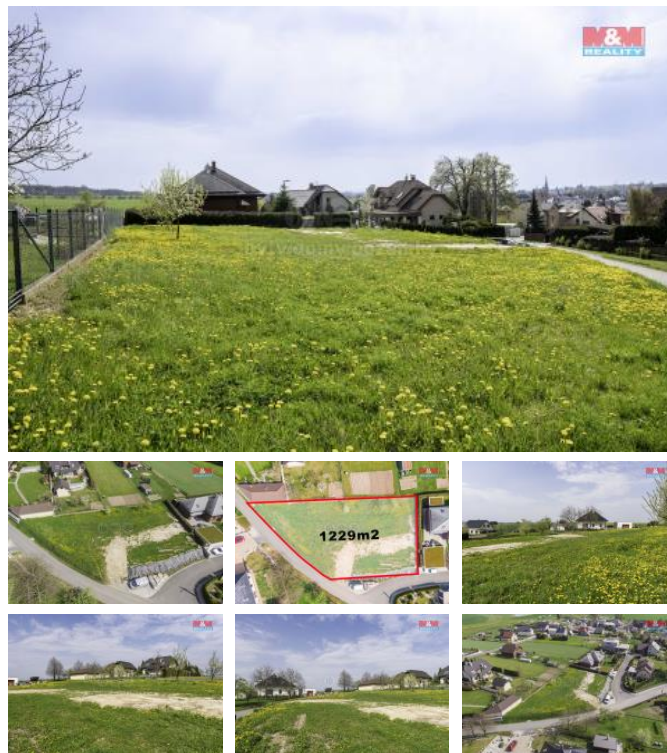

## K prodeji, pozemky - stavební / komerční

Cena za nemovitost:

**2 600 000 K**

Íslo inzerátu (ID): 4296119 Datum vydání: 28.11.2024

Lokalita:

**Opava**

Nabízíme k prodeji pozemek v obci Kobeice. Pozemek je vedený v územním plánu obce k výstavbě. Na samé hranici pozemku se nacházejí inženýrské sítě. Elektrická přípojka, vodovodní přípojka, OVka a plynová přípojka. Více informací u makléře.

ID inzerátu ESO:	4296119
Inzerát vydán:	28.11.2024
ID zakázky v RK:	900800924
Stav:	Velmi dobrý
Vlastnictví:	Osobní
Plocha pozemku:	1229 m <sup>2</sup>
Kód zakázky:	800924