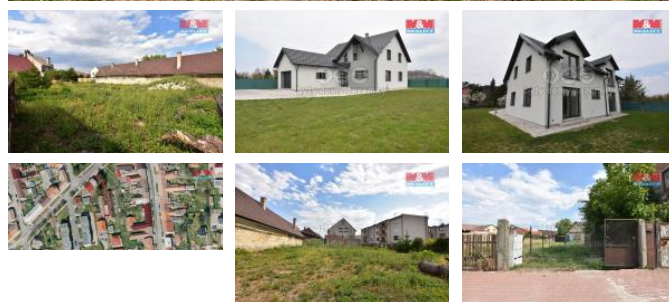

## K prodeji, pozemky - stavební / komer ní

Cena za nemovitost:

**4 798 800 K**

íslo inzerátu (ID): 4296030 Datum vydání: 28.11.2024

Lokalita:  
**Nymburk**

Nabízíme Vám pozemek s vyhotovenou a schválenou projektovou dokumentací na výstavbu novostavby rodinného domu o dispozici 5+KK s garáží. Slunný, rovinatý pozemek v centru m sta M stec Králové o rozloze 774 m<sup>2</sup>. K pozemku vede vlastní p íjezdová cesta. Pozemek je napojen na veškeré inženýrské sít . Výhodou je také vlastní studna na pozemku. M stec Králové se nachází asi 16 km severovýchodn od m sta Pod brady. Veškerá ob anská vybavenost. Lze financovat hypote ní m úv rem, který Vám velmi rád í za ídíme. Pro více informací volejte maklé e.

ID inzerátu ESO:	4296030
Inzerát vydán:	28.11.2024
ID zakázky v RK:	900841043
Stav:	Dobrý
Vlastnictví:	Osobní
Plocha pozemku:	774 m <sup>2</sup>
Kód zakázky:	841043