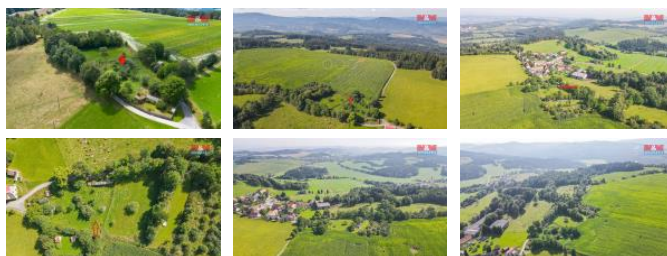

K prodeji, pozemky - stavební / komerční

Cena za nemovitost:

1 959 930 K

Íslo inzerátu (ID): 4296014 Datum vydání: 28.11.2024

Lokalita:
Klatovy

Nabízíme k prodeji atraktivní stavební pozemek o rozloze 1 098 m², situovaný na okraji klidné obce Damí u Sob. šic. Tento pozemek představuje ideální příležitost pro výstavbu rodinného domu, srubu či jiného vhodného stavení v malebném prostředí s dostatkem soukromí. Lokalita nabízí příjemnou atmosféru venkova s výhodou blízkosti městské infrastruktury. Pozemek je téměř rovinný, což usnadňuje budoucí stavební práce, a je dobře přístupný z veřejné komunikace. Inženýrské sítě jsou v dosahu. Tato nabídka je skvělou investicí pro ty, kteří hledají klidné bydlení v dosahu přírody. Neváhejte nás kontaktovat pro více informací a sjednání prohlídky.

ID inzerátu ESO:	4296014
Inzerát vydán:	28.11.2024
ID zakázky v RK:	900880202
Stav:	Velmi dobrý
Vlastnictví:	Osobní
Plocha pozemku:	1098 m²
Kód zakázky:	880202

KONTAKTNÍ ÚDAJE:

Petr Míka

Tel:

296 399 006

Email:

info@mmreality.cz

MaM reality holding,

a.s.

Tel:

800 100 446

Adresa:

Krakovská 1675/2, 11000

Praha - Nové Město

Web:

www.mmreality.cz