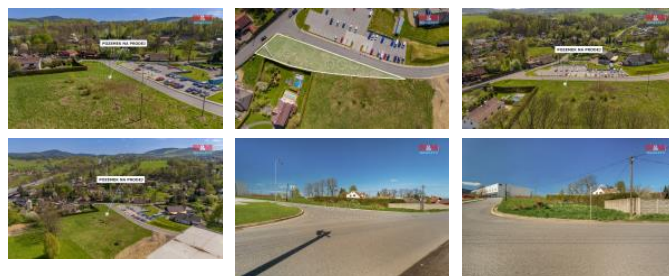

K prodeji, pozemky - stavební / komerční

Cena za nemovitost:

5 950 000 K

Íslo inzerátu (ID): 4295962 Datum vydání: 03.02.2025

Lokalita:
Liberec

Nabízíme k prodeji stavební pozemek o rozloze 1397m² v katastrálním území Doubí u Liberce. Dle nového územního plánu je to určené k zástavbě smíšené (asi vhodné pro až 3 podlažní obytné domky). Nachází se v nově vybudované a stále rozvíjející se promyslené zóně. S podporou edstavivosti Vám pomůžeme i existující studie. Pozemek se vyznačuje výbornou dostupností. Pozemek má status pozemku určeného k bydlení, což představuje výjimečnou příležitost. Stav pozemku je hodnocen jako dobrý, je již připraven k okamžité výstavbě. Nezmeškejte šanci stát se majitelem tohoto lákavého pozemku v atraktivní lokalitě s vysokým potenciálem pro komfortní bydlení. Rozhodně doporučujeme prohlídku, abyste na vlastní oči ocenili výjimečnost této nabídky!

ID inzerátu ESO:	4295962
Inzerát aktualizován:	03.02.2025
Inzerát vydán:	27.11.2024
ID zakázky v RK:	900890473
Stav:	Dobrý
Vlastnictví:	Osobní
Plocha pozemku:	1397 m ²
Kód zakázky:	890473

KONTAKTNÍ ÚDAJE: