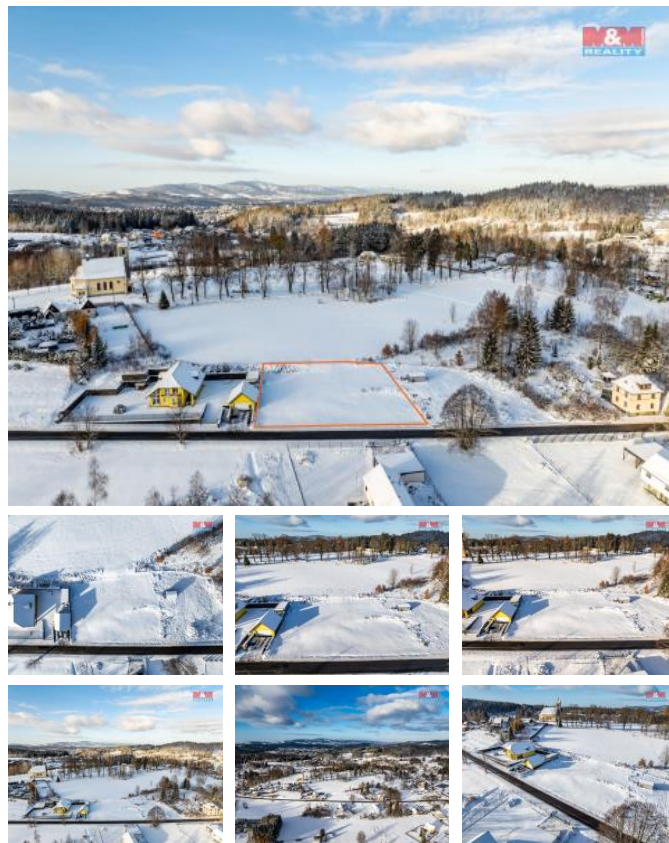

K prodeji, pozemky - stavební / komerční

Cena za nemovitost:

5 100 000 K

Íslo inzerátu (ID): 4295808 Datum vydání: 28.11.2024

Lokalita:

Jablonec nad Nisou

Nabízíme k prodeji pozemek k bydlení o rozloze 1410 m² v atraktivní lokalitě Nová Ves nad Nisou. Tento velmi slunný a rovinný pozemek je ideální pro výstavbu rodinného domu a nachází se pouze 5 minut jízdy od Jablonce nad Nisou. Pozemek je situován v rušné části obce, která nabízí veškerou občanskou vybavenost včetně škol, mateřské školy, potravin a pošty. O připojení k elektřině je již zažádáno a zapláceno, což usnadňuje zahájení stavebních prací. Stav pozemku je velmi dobrý, což z něj činí skvělou investici pro ty, kteří hledají klidné bydlení v blízkosti města. Nepropáste tuto jedinou nabídku!

ID inzerátu ESO:	4295808
Inzerát aktualizován:	28.11.2024
Inzerát vydán:	27.11.2024
ID zakázky v RK:	900890563
Stav:	Velmi dobrý
Vlastnictví:	Osobní
Plocha pozemku:	1410 m ²
Kód zakázky:	890563

KONTAKTNÍ ÚDAJE: