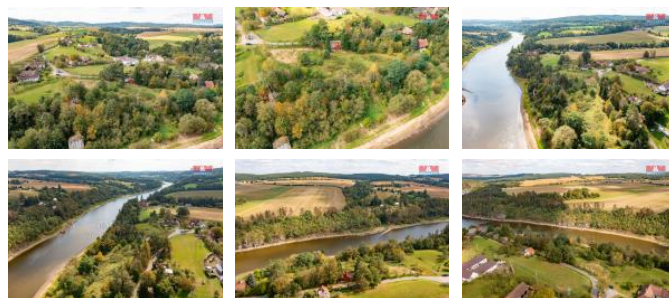

K prodeji, pozemky - stavební / komerční

Cena za nemovitost:

6 490 000 K

íslo inzerátu (ID): 4295807 Datum vydání: 29.01.2025

Lokalita:
Písek

Nabízíme vyjíměný stavební pozemek, určený ke stavbě rodinného domu nebo srubu. Na pozemku je nově vybudovaná pítka vody v etn vodom rné šachty a elektropítka s elektrom rem a možností p ípojení solárních panel . Kanalizaci možno ešit vlastní OV nebo koenovou. Ve finálním postupu je stavební ízení pro stavební povolení výstavby srubu, o velikosti 9 x 11 m a druhá stavba dílny o velikosti 10 x 12,5m. Možnost zm ny dle vlastního zám ru. Je již ud laná skrývka ornice. Hladná je malá vesnice, ást obce Albrechtice nad Vltavou v okrese Písek. Nachází se asi 2,5 km na východ od Albrechtic nad Vltavou. Více informací rádi poskytneme.

ID inzerátu ESO:	4295807
Inzerát aktualizován:	29.01.2025
Inzerát vydán:	27.11.2024
ID zakázky v RK:	900890721
Stav:	Velmi dobrý
Vlastnictví:	Osobní
Plocha pozemku:	4440 m ²
Kód zakázky:	890721

KONTAKTNÍ ÚDAJE: