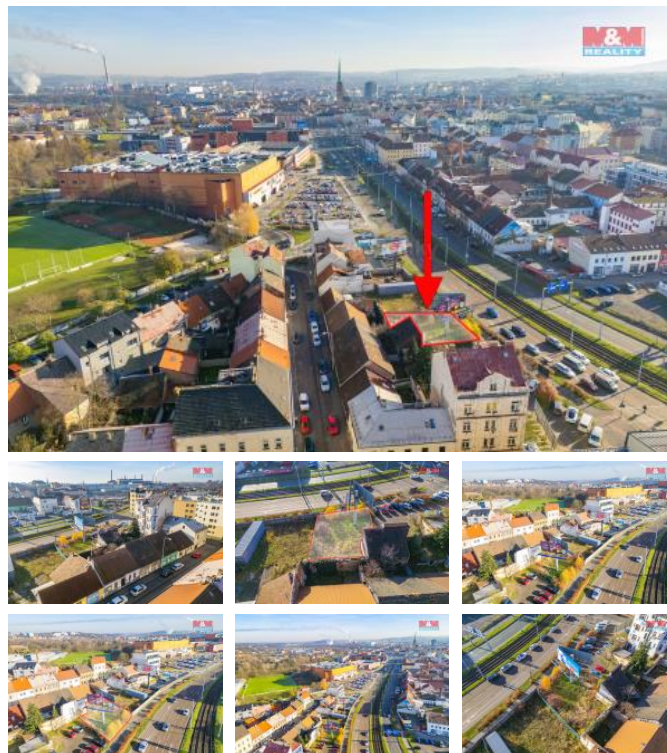

K prodeji, pozemky - stavební / komerční

Cena za nemovitost:

3 499 000 K

íslo inzerátu (ID): **4295484** Datum vydání: **03.12.2024**

Lokalita:

Plzeň - msto

Nabízíme k prodeji pozemek určený k bydlení o výměře 337 m² v atraktivní lokalitě Plzeň. Tento pozemek se nachází v rušné části obce, což zajišťuje vynikající dostupnost všech potřebných služeb a infrastruktury. Stav pozemku je hodnocen jako dobrý, což umožňuje rychlou realizaci vašeho stavebního projektu. Ideální příležitost pro ty, kteří hledají místo pro výstavbu rodinného domu i investici v dynamicky rozvíjející se oblasti. Je zde možné postavit až pět nadzemních podlaží a zastavitelnost není omezená. Na pozemku se nachází billboard, který je v pronájmu za 99.000 Kč ročně. Lze přikoupit i navazující dva rodinné domy se zahrádkami. Neváhejte a kontaktujte nás pro více informací, nebo sjednání prohlídky. Tato nabídka představuje perfektní kombinaci výhodné polohy a příznivé ceny.

ID inzerátu ESO:	4295484
Inzerát aktualizován:	03.12.2024
Inzerát vydán:	26.11.2024
ID zakázky v RK:	900892329
Stav:	Dobrý
Vlastnictví:	Osobní
Plocha pozemku:	337 m ²
Kód zakázky:	892329

KONTAKTNÍ ÚDAJE: