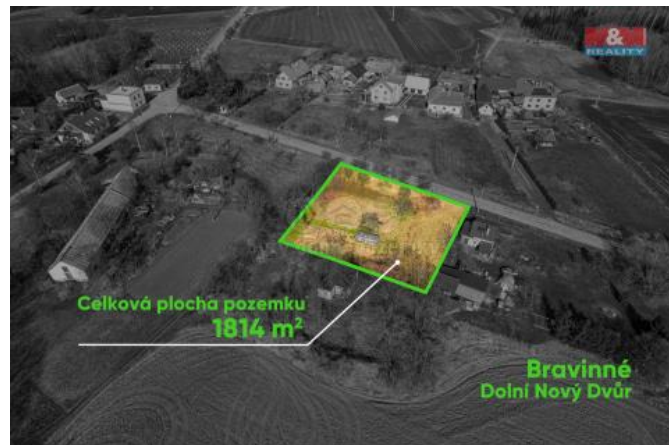

## K prodeji, pozemky - stavební / komerční

Cena za nemovitost:

**2 590 000 K**

íslo inzerátu (ID): 4295420 Datum vydání: 03.12.2024

Lokalita:  
**Nový Jičín**

Nabízíme Vám jedinečnou příležitost ke koupi rozsáhlého pozemku o celkové ploše 1814 m<sup>2</sup>, situovaného v malebné obci Bravinné. Tato klidná lokalita nabízí dokonalou harmonii mezi přírodou a pohodlnou dopravní dostupností do blízkých měst, jako jsou Bílovec nebo Fulnek. Pozemek je rozdělen na dvě parcely, přičemž jedna z nich je již zapsána jako stavební parcela. To vám otevírá dveře k realizaci výstavby rodinného domu, rekreačního objektu nebo jiného záměru dle vašich představ. Díky umístění pozemku si můžete užít soukromí a klid venkova, a přesto mít snadný přístup do centra města.

Těšíme se na spolupráci a vaši návštěvu, a sami můžete splnit své sny o bydlení.

ID inzerátu ESO:	4295420
Inzerát aktualizován:	03.12.2024
Inzerát vydán:	26.11.2024
ID zakázky v RK:	900892705
Stav:	Dobrý
Vlastnictví:	Osobní
Plocha pozemku:	1814 m <sup>2</sup>
Kód zakázky:	892705