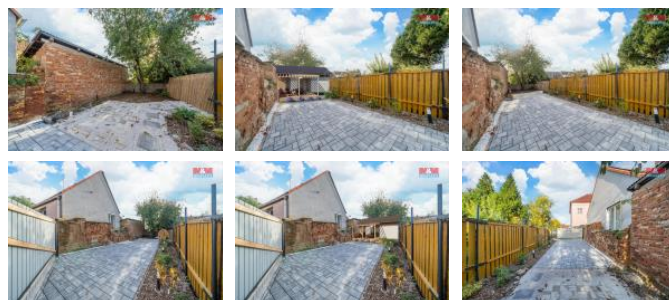

## K prodeji, pozemky - stavební / komer ní

Cena za nemovitost:

**1 324 700 K**

íslo inzerátu (ID): 4294337 Datum vydání: 22.11.2024

Lokalita:

**Plze -m sto**

Nabízíme k prodeji pozemek o rozloze 85 m<sup>2</sup> určený v územním plánu k bydlení v klidné části obce ernice. Tento pozemek poskytuje ideální příležitost pro výstavbu menšího rekreačního objektu. Nachází se v místech s přátelskou atmosférou, kde si můžete užít klid a soukromí, přičemž máte na dosah veškerou občanskou vybavenost. Elektřina přivedena na pozemek. Stav pozemku je dobrý, což umožní rychlé zahájení stavebních prací.

ernice je vyhledávaná lokalita díky svému spojení s přírodou i blízkostí městské infrastruktury. Nezmeškejte tuto jedinou možnost investice do vlastního bydlení na atraktivním místě!

ID inzerátu ESO:	4294337
Inzerát aktualizován:	22.11.2024
Inzerát vydán:	21.11.2024
ID zakázky v RK:	900888740
Stav:	Dobrý
Vlastnictví:	Osobní
Plocha pozemku:	85 m <sup>2</sup>
Kód zakázky:	888740