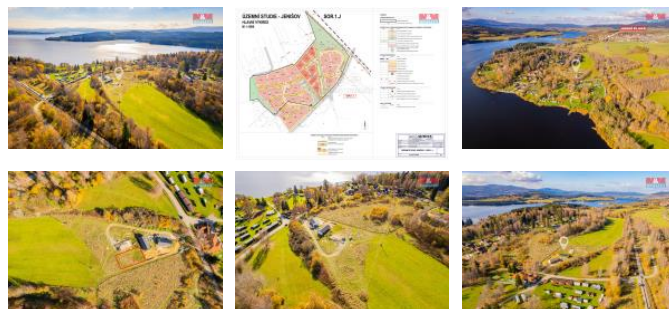

K prodeji, pozemky - stavební / komerční

Cena za nemovitost:

3 000 000 K

íslo inzerátu (ID): 4294335 Datum vydání: 07.03.2025

Lokalita:
eský Krumlov

Prodej stavebního pozemku v malebné lokalitě Jenišova u Horní Plané. Nachází se pouhých pár kroků od nádrže Lipno. Ideální příležitost pro výstavbu domu sně. Pozemek o rozloze 724 m². Na pozemek lze umístit rodinný dům (1 NP + obytné podkroví). Součástí kupní ceny je i spoluvlastnický podíl na příjezdové cestě k pozemku. Přístup přímo z hlavní komunikace Horní Planá - Berná v Pošumaví 400 m. Jezero vzdáleno cca 200 m. Železniční zastávka 200 m. Kolem vede páteňní cyklostezka po břehu Lipenského jezera. Místo nabízí široké rekreační využití jak v létě, tak i v zimě. Vzdálenost od lyžařského areálu Hochficht 30 km. Zažijte harmonii přírody a pohodlí moderního bydlení. Pokud máte zájem o prohlídku, nebo více informací, neváhejte nás kontaktovat. Těšíme se na vás!

ID inzerátu ESO:	4294335
Inzerát aktualizován:	07.03.2025
Inzerát vydán:	21.11.2024
ID zakázky v RK:	900888071
Stav:	Ve výstavbě (nezkolaudováno)
Vlastnictví:	Osobní
Plocha pozemku:	724 m ²
Kód zakázky:	888071