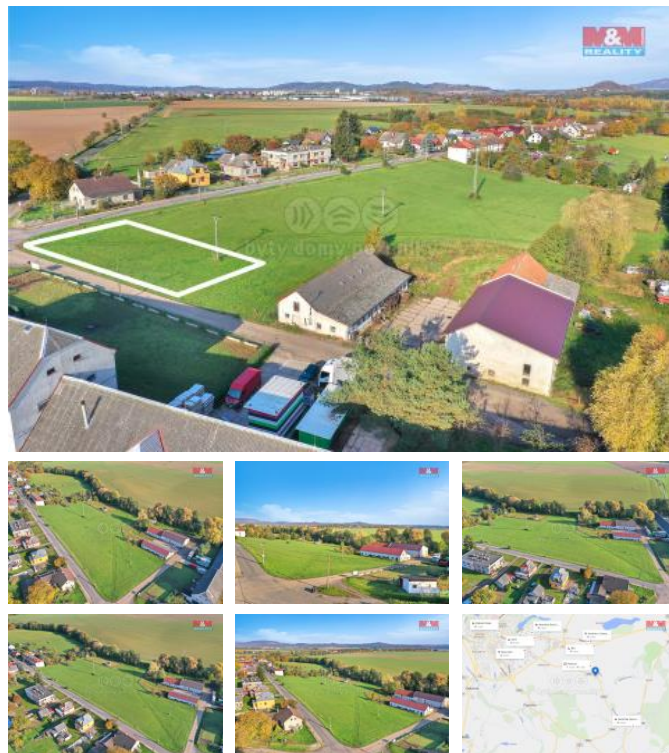

K prodeji, pozemky - stavební / komerční

Cena za nemovitost:

2 152 500 K

íslo inzerátu (ID): 4294327 Datum vydání: 21.11.2024

Lokalita:
Jičín

Nabízíme k prodeji rohový pozemek o rozloze 1025 m², ideální pro výstavbu patrového rodinného domu ve městě Jičín, nacházející se v katastrálním území Robousy. Velikost pozemku poskytuje dostatek soukromí a zároveň je v dosahu veškeré občanské vybavenosti. Pozemek je mírně svažité a přístupný z hlavní komunikace. Podle územního plánu se pozemek nachází v zastavěném území, kde je povolena pouze jedna stavba hlavní. Novostavba by měla respektovat stávající architektonický a urbanistický charakter v dotyčné lokalitě Dolních Robous. Stavba by měla být obdélníkového podoby s jedním nadzemním podlažím. Je zde zapotřebí respektovat ochranné pásmo vedení elektrické sítě. Inženýrské sítě jako je vodovod, plyn a elektřina se nacházejí na hranici pozemku. Nutno vybudovat vlastní sítě pro odpadní vody.

| | |
|------------------|---------------------|
| ID inzerátu ESO: | 4294327 |
| Inzerát vydán: | 21.11.2024 |
| ID zakázky v RK: | 900888526 |
| Stav: | Velmi dobrý |
| Vlastnictví: | Osobní |
| Plocha pozemku: | 1025 m ² |
| Kód zakázky: | 888526 |