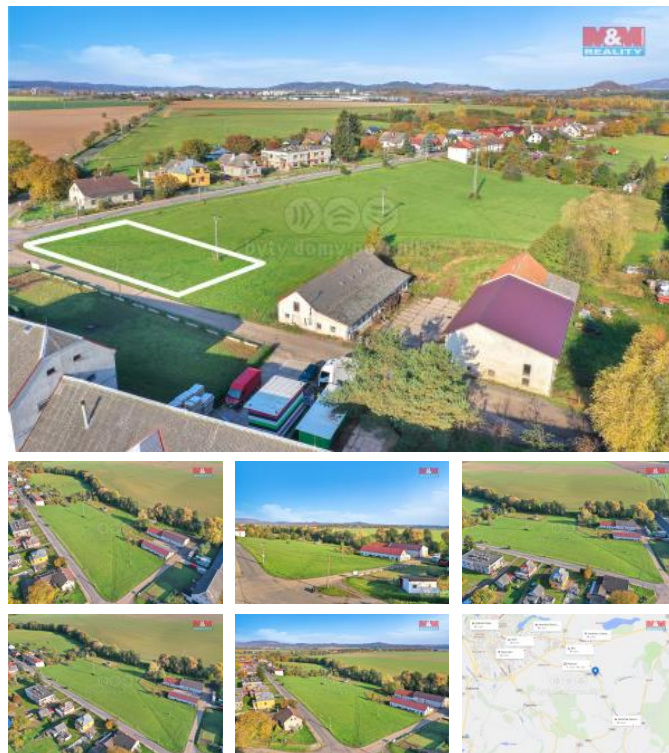

K prodeji, pozemky - stavební / komerční

Cena za nemovitost:

2 152 500 K

číslo inzerátu (ID): 4294327 Datum vydání: 29.01.2025

Lokalita:
Jičín

Nabízíme k prodeji rohový pozemek o rozloze 1025 m², ideální pro výstavbu patrového rodinného domu ve městě Jičín, nacházející se v katastrálním území Robousy. Velikost pozemku poskytuje dostatek soukromí a zároveň je v dosahu veškeré občanské vybavenosti. Pozemek je mírně svažité a přístupný z hlavní komunikace. Podle územního plánu se pozemek nachází v zastavěném území, kde je povolena pouze jedna stavba hlavní. Novostavba by měla respektovat stávající architektonický a urbanistický charakter v dotyčné lokalitě Dolních Robous. Stavba by měla být obdélníkového podoby s jedním nadzemním podlažím. Je zde zapotřebí respektovat ochranné pásmo vedení elektrické sítě. Inženýrské sítě jako je vodovod, plyn a elektřina se nacházejí na hranici pozemku. Nutno vybudovat vlastní sítě k odpadním vodám.

ID inzerátu ESO:	4294327
Inzerát aktualizován:	29.01.2025
Inzerát vydán:	21.11.2024
ID zakázky v RK:	900888526
Stav:	Velmi dobrý
Vlastnictví:	Osobní
Plocha pozemku:	1025 m ²
Kód zakázky:	888526

KONTAKTNÍ ÚDAJE: