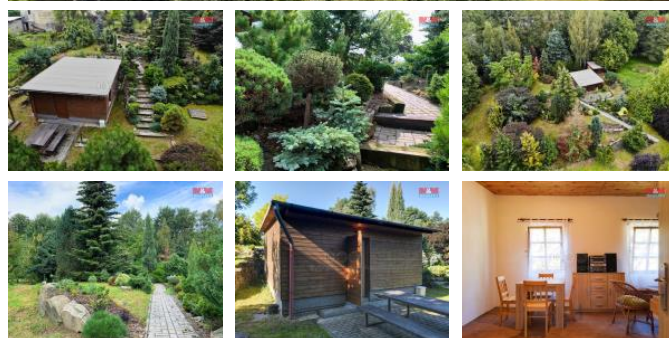

K prodeji, pozemky - stavební / komerční

Cena za nemovitost:

1 790 000 K

číslo inzerátu (ID): 4294187 Datum vydání: 17.01.2025

 Lokalita:
Karviná

Nabízíme Vám ke koupi výjimečný stavební pozemek o rozloze 2166 m², který se nachází v klidné městské části Horní Lutyn v Orlové. Tento pozemek je ideální volbou pro ty, kteří touží po soukromí a odpočinku v přírodě, a přitom chtějí mít na dosah veškerou občanskou vybavenost. Součástí pozemku je zděná chata o velikosti 34 m², ve které je zavedena elektřina. Voda je přivedena z obecního vodovodu a dostupná v blízkosti chaty. Přístup na pozemek je zajištěn po obecní komunikaci a navazující cestě, která je zajištěna v čerstvém městem chůze a jízdy. Pozemek je obklopen krásnou přírodou a okrasnou zahradou, která byla vytvořena s detail a nabízí jedinečný prostor pro relaxaci. Do centra Orlové dostanete během pouhých 10 minut pěší chůze přes malebný lesopark, kde naleznete školy, obchody, restaurace i další služby. Přijďte si tento jedinečný pozemek prohlédnout osobně. Budeme se těšit.

ID inzerátu ESO:	4294187
Inzerát aktualizován:	17.01.2025
Inzerát vydán:	21.11.2024
ID zakázky v RK:	900892056
Stav:	Dobrý
Vlastnictví:	Osobní
Plocha pozemku:	2166 m ²
Kód zakázky:	892056

KONTAKTNÍ ÚDAJE: