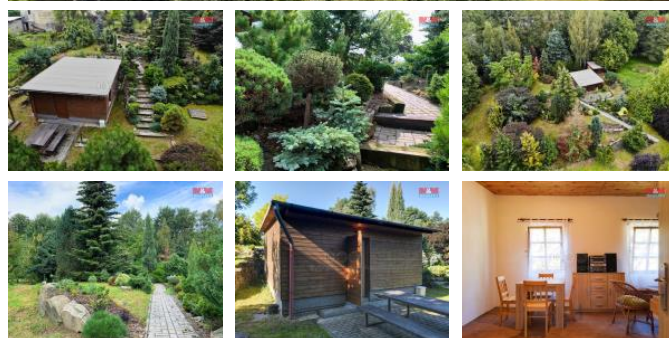

K prodeji, pozemky - stavební / komerční

Cena za nemovitost:

1 790 000 K

íslo inzerátu (ID): 4294187 Datum vydání: 03.02.2025

Lokalita:
Karviná

Nabízíme Vám ke koupi výjimečný stavební pozemek o rozloze 2166 m², který se nachází v klidné městské části Horní Lutyn v Orlové. Tento pozemek je ideální volbou pro ty, kteří touží po soukromí a odpočinku v přírodě, a přitom chtějí mít na dosah veškerou občanskou vybavenost. Součástí pozemku je zděná chata o velikosti 34 m², ve které je zavedena elektřina. Voda je přivedena z obecního vodovodu a dostupná v blízkosti chaty. Přístup na pozemek je zajištěn po obecní komunikaci a navazující cestě, která je zajištěna v čerstvém městem chůze a jízdou. Pozemek je obklopen krásnou přírodou a okrasnou zahradou, která byla vytvořena s detail a nabízí jedinečný prostor pro relaxaci. Do centra Orlové dostanete během pouhých 10 minut pěší chůze přes malebný lesopark, kde naleznete školy, obchody, restaurace i další služby. Přijďte si tento jedinečný pozemek prohlédnout osobně. Budeme se těšit.

ID inzerátu ESO:	4294187
Inzerát aktualizován:	03.02.2025
Inzerát vydán:	21.11.2024
ID zakázky v RK:	900892056
Stav:	Dobrý
Vlastnictví:	Osobní
Plocha pozemku:	2166 m ²
Kód zakázky:	892056

KONTAKTNÍ ÚDAJE: