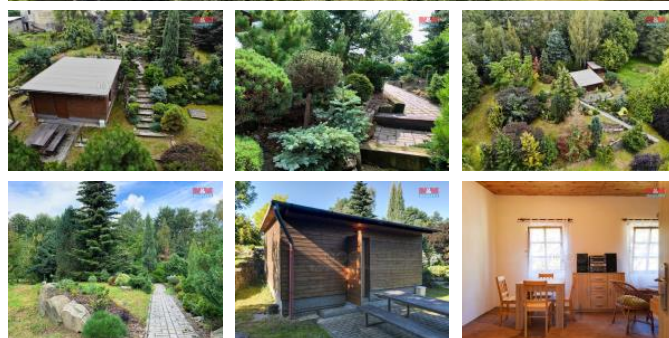

K prodeji, pozemky - stavební / komerční

Cena za nemovitost:

1 790 000 K

Íslo inzerátu (ID): 4294187 Datum vydání: 21.11.2024

Lokalita:

Nabízíme Vám ke koupi výjimečný stavební pozemek o rozloze 2166 m², který se nachází v klidné městské části Horní Lutyn v Orlové. Tento pozemek je ideální volbou pro ty, kteří touží po soukromí a odpočinku v přírodě, a přitom chtějí mít na dosah veškerou občanskou vybavenost. Součástí pozemku je zděná chata o velikosti 34 m², ve které je zavedena elektřina. Voda je provedena z obecního vodovodu a dostupná v blízkosti chaty. Přístup na pozemek je zajištěn po obecní komunikaci a navazující cestě, která je zajištěna v čerstvém městem chůze a jízdy. Pozemek je obklopen krásnou přírodou a okrasnou zahradou, která byla vytvořena s důrazem na detail a nabízí jedinečný prostor pro relaxaci. Do centra Orlové dostanete během pouhých 10 minut pěší chůze přes malebný lesopark, kde naleznete školy, obchody, restaurace i další služby. Přijďte si tento jedinečný pozemek prohlédnout osobně. Budeme se těšit.

ID inzerátu ESO:	4294187
Inzerát vydán:	21.11.2024
ID zakázky v RK:	900892056
Stav:	Dobrý
Vlastnictví:	Osobní
Plocha pozemku:	2166 m ²
Kód zakázky:	892056

KONTAKTNÍ ÚDAJE:

Filip Drgel

Tel:

296 399 006

Email: