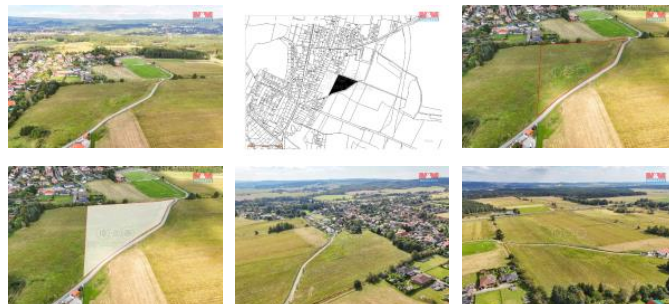

K prodeji, pozemky - stavební / komerční

Cena za nemovitost:

7 990 000 K

Íslo inzerátu (ID): **4294026** Datum vydání: **22.11.2024**

Lokalita:
Cheb

Nabízíme k prodeji výjimečný pozemek o rozloze 13 051 m², situovaný na okraji obce Drmoul, která je vzdálená 3 km od Mariánských Lázní. Tento pozemek je ideální pro ty, kteří hledají klidné místo s rozsáhlou zahradou pro výstavbu rodinného domu i pro investory. V územním plánu jsou parcely evidovány pro výstavbu bydlení v rodinných domech s chovatelským a pěstelským zázemím pro samozásobení, s plněním nerušících obslužných funkcí místního významu. Nachází se v malebné krajině s výbornou dostupností do okolních měst a veškerou občanskou vybaveností v dosahu. Skvělá příležitost pro investory i jednotlivce, kteří ocení kombinaci klidu a strategické polohy. Nechte se okouzlit touto jedinečnou lokalitou a vytvořte si domov svých snů. Pro více informací nás neváhejte kontaktovat.

ID inzerátu ESO:	4294026
Inzerát aktualizován:	22.11.2024
Inzerát vydán:	20.11.2024
ID zakázky v RK:	900889394
Stav:	Velmi dobrý
Vlastnictví:	Osobní
Plocha pozemku:	13051 m ²
Kód zakázky:	889394

KONTAKTNÍ ÚDAJE: