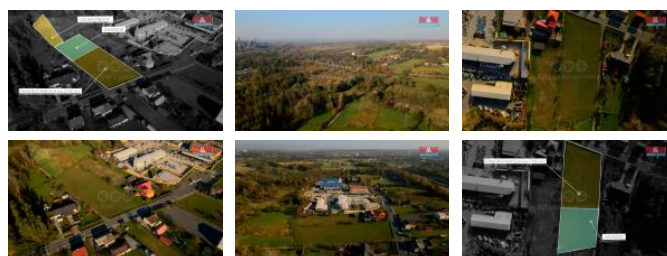

K prodeji, pozemky - stavební / komerční

Cena za nemovitost:

3 690 000 K

číslo inzerátu (ID): 4294015 Datum vydání: 21.11.2024

Lokalita:

Nabízíme k prodeji slunné a rovinné pozemky o celkové rozloze 7.822 m², nacházející se v klidné části obce Bartovice. První pozemek o velikosti 4.672 m² je z 2/3 stavební (cca 3.100 m²) s možností výstavby rodinných domů, adovek, bytového domu, administrativních budov apod. dle regulativ platného ÚP. Zbytek lze využít jako zahradu i sad. Druhý pozemek o rozloze 3.150 m² je klasifikován jako louka. Původní využití je relaxační a rekreační - sportovní zařízení, stavby a zařízení sloužící k ochraně přírody a krajiny, dopravní infrastruktura, provozní a hospodářské zázemí ploch uvedených v hlavním využití - stavby a zařízení pro hospodaření a chov zvířat a mnoho dalšího dle ÚP. Pozemky mají přístup po obecní cestě, elektřina bude na pozemku. Plyn a voda je přes cestu, cca 10 m. MHD i vlakové nádraží jsou v blízkém dosahu pozemku. V obci se dále nachází ZŠ, MŠ, obchody, oblíbené centrum Ještěbka, kde se nachází krytý bazén, sportovní hala a masážní centrum. Více informací v RK.

ID inzerátu ESO:	4294015
Inzerát aktualizován:	21.11.2024
Inzerát vydán:	20.11.2024
ID zakázky v RK:	900889885
Stav:	Dobrý
Vlastnictví:	Osobní
Plocha pozemku:	7822 m ²
Kód zakázky:	889885

KONTAKTNÍ ÚDAJE: