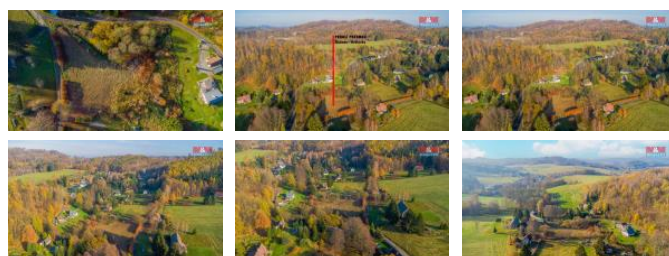

## K prodeji, pozemky - stavební / komerční

Cena za nemovitost:

**1 500 000 K**

íslo inzerátu (ID): **4293970** Datum vydání: **21.11.2024**

Lokalita:  
**Dín**

Nabízíme k prodeji pozemek o rozloze 5288 m<sup>2</sup> v malebné obci Šluknov - Královka, situované ve Šluknovském výběžku. Tento rovinatý pozemek je ideální pro výstavbu rodinného domu i rekreačního objektu, jelikož dle územního plánu patří do ploch smíšených obytných. Přístup je zajištěn obecní komunikací. Pozemek zčásti tvoří vodní plocha, která dodává místu jedinečný charakter a možnost relaxace v přírodě. Vzrostlé stromy na pozemku poskytují příjemný stín a soukromí. Tato klidná lokalita nabízí harmonii s přírodou a zároveň dostupnost veškeré občanské vybavenosti. Pozemek je vhodný pro výstavbu rodinného domu s možností chovu domácích zvířat. Pro více informací a sjednání prohlídky nás prosím kontaktujte.

ID inzerátu ESO:	4293970
Inzerát aktualizován:	21.11.2024
Inzerát vydán:	20.11.2024
ID zakázky v RK:	900890009
Stav:	Dobry
Vlastnictví:	Osobní
Plocha pozemku:	5288 m <sup>2</sup>
Kód zakázky:	890009