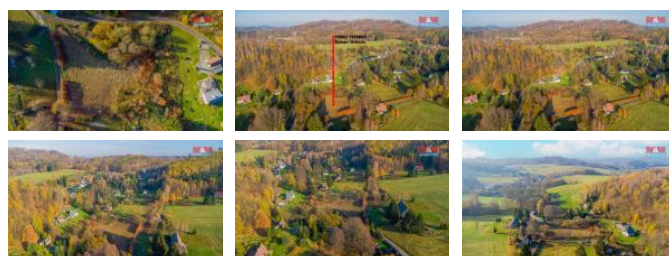

## K prodeji, pozemky - stavební / komerční

Cena za nemovitost:

**1 300 000 K**

íslo inzerátu (ID): **4293970** Datum vydání: **29.01.2025**

Lokalita:  
**Dín**

Nabízíme k prodeji pozemek o rozloze 5288 m<sup>2</sup> v malebné obci Šluknov - Královka, situované ve Šluknovském výběžku. Tento rovinatý pozemek je ideální pro výstavbu rodinného domu i rekreačního objektu, jelikož dle územního plánu patří do ploch smíšených obytných. Přístup je zajištěn obecní komunikací. Pozemek zčásti tvoří vodní plocha, která dodává místu jedinečný charakter a možnost relaxace v přírodě. Vzrostlé stromy na pozemku poskytují příjemný stín a soukromí. Tato klidná lokalita nabízí harmonii s přírodou a zároveň dostupnost veškeré občanské vybavenosti. Pozemek je vhodný pro výstavbu rodinného domu s možností chovu domácích zvířat. Pro více informací a sjednání prohlídky nás prosím kontaktujte.

ID inzerátu ESO:	4293970
Inzerát aktualizován:	29.01.2025
Inzerát vydán:	20.11.2024
ID zakázky v RK:	900890009
Stav:	Dobrý
Vlastnictví:	Osobní
Plocha pozemku:	5288 m <sup>2</sup>
Kód zakázky:	890009