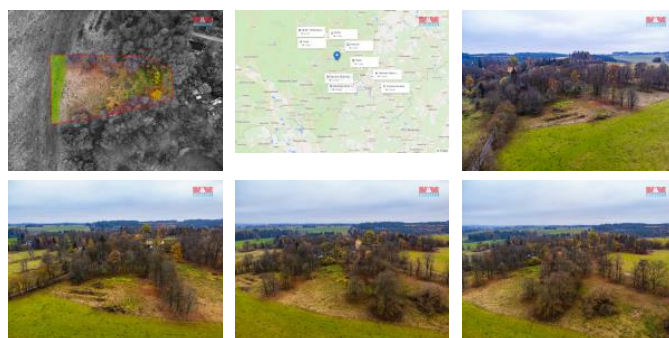

K prodeji, pozemky - stavební / komerční

Cena za nemovitost:

1 862 965 K

íslo inzerátu (ID): **4293961** Datum vydání: **14.03.2025**

Lokalita:
Cheb

Nabízíme k prodeji pozemek o rozloze 7404m², ideální pro výstavbu rodinného domu, v klidné části obce Babice u Poutnova, nedaleko Teplé a Mariánských Lázní, mezi zastavanou částí a památkou UNESCO s označením klimatické lázně. Tento pozemek k bydlení, umístěný v malebném prostředí s krásnou okolní přírodou, představuje skvělou příležitost pro ty, kteří hledají klidný život na venkově s dobrou dostupností do města. Pozemek je v dobrém stavu, připravený k realizaci vašeho výšněného bydlení. V blízkosti se nachází veškerá občanská vybavenost, přesto zde naleznete soukromí a klid. Nepropáste tuto jedinou možnost stát se majitelem pozemku v této atraktivní lokalitě. Pro více informací nás neváhejte kontaktovat. S financováním rádi pomohou naši finanční specialisté.

ID inzerátu ESO:	4293961
Inzerát aktualizován:	14.03.2025
Inzerát vydán:	20.11.2024
ID zakázky v RK:	900890090
Stav:	Dobrý
Vlastnictví:	Osobní
Plocha pozemku:	7404 m ²
Kód zakázky:	890090

KONTAKTNÍ ÚDAJE: