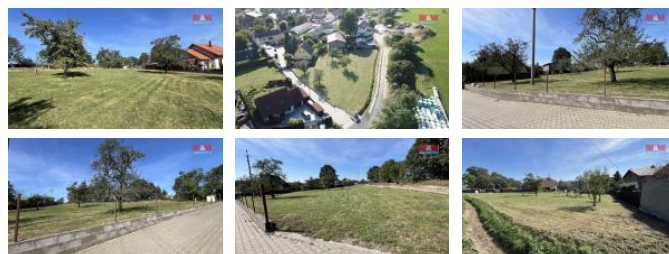

## K prodeji, pozemky - stavební / komer ní

Cena za nemovitost:

**11 072 100 K**

íslo inzerátu (ID): **4293653** Datum vydání: **21.11.2024**

Lokalita:  
**Praha-západ**

Nabízíme k prodeji pozemek určený k bydlení o výměře 1695 m<sup>2</sup>, situovaný v katastrálním území Okrouhlo, v klidné části obce. Tento pozemek představuje ideální místo pro výstavbu rodinného domu pro ty, kteří hledají útočiště v klidném prostředí s výbornou dostupností do Prahy. Větší plocha pozemku nabízí soukromí při aktivitách v okolí vašeho sídla. Stav pozemku je dobrý, připravený k zahájení stavebních prací. V blízkosti se nachází veškerá občanská vybavenost, jako jsou školy, obchody a restaurace, což zajišťuje pohodlný život v tomto malebném místě. Nepochybně se jedná o příležitost investovat do vlastního bydlení v této žádané lokalitě. Pro více informací nás neváhejte kontaktovat.

ID inzerátu ESO:	4293653
Inzerát aktualizován:	21.11.2024
Inzerát vydán:	20.11.2024
ID zakázky v RK:	900890796
Stav:	Dobrý
Vlastnictví:	Osobní
Plocha pozemku:	1695 m <sup>2</sup>
Kód zakázky:	890796