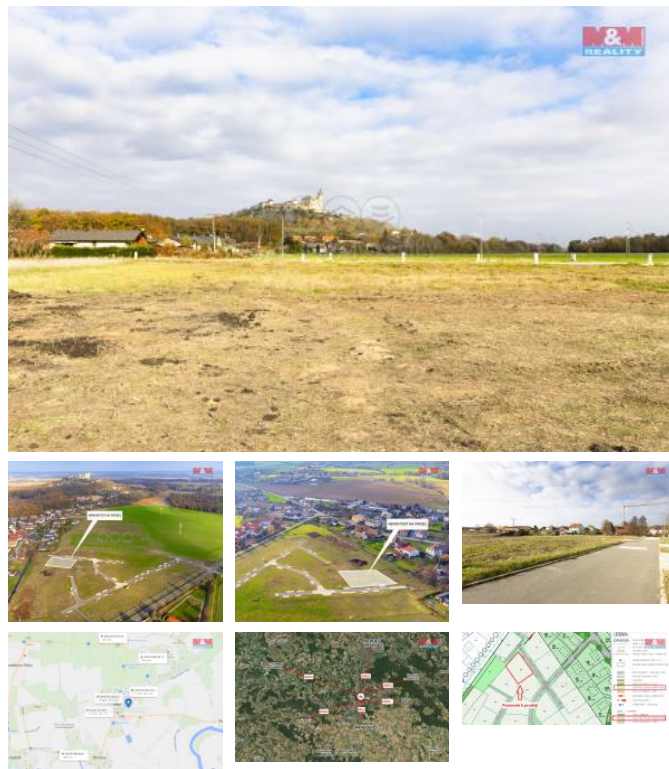

K prodeji, pozemky - stavební / komerční

Cena za nemovitost:

0 K

číslo inzerátu (ID): **4293579** Datum vydání: **21.11.2024**

Lokalita:
Pardubice

Nabízíme k prodeji pozemek pro výstavbu rodinného domu o
výměře 1 152 m².

Pozemek je rovinný, plně zastřešený a snadno dostupný.
Jediným přínosem je krásný výhled na hrad Kunčická hora,
který se nachází jen kousek od vašeho budoucího bydlení.

Díky své strategické poloze nabízí lokalitu klidného prostředí s
dobrou dostupností okolních měst, kde najdete veškerou
občanskou vybavenost.

Jedná se o ideální polohu pro ty, kteří hledají kombinaci přírody,
klidu a skvělého spojení s okolím.

Tento pozemek je skvělou příležitostí pro ty, kteří chtějí začít stavět
bez zbytečných komplikací. Pro více informací a sjednání schůzky
kontaktujte makléře. Prohlídkový den se koná 2.12.2024. S
výhodným financováním vám rádi pomůžeme.

ID inzerátu ESO:	4293579
Inzerát aktualizován:	21.11.2024
Inzerát vydán:	20.11.2024
ID zakázky v RK:	900891275
Stav:	Velmi dobrý
Vlastnictví:	Osobní
Plocha pozemku:	1152 m ²
Kód zakázky:	891275

KONTAKTNÍ ÚDAJE: